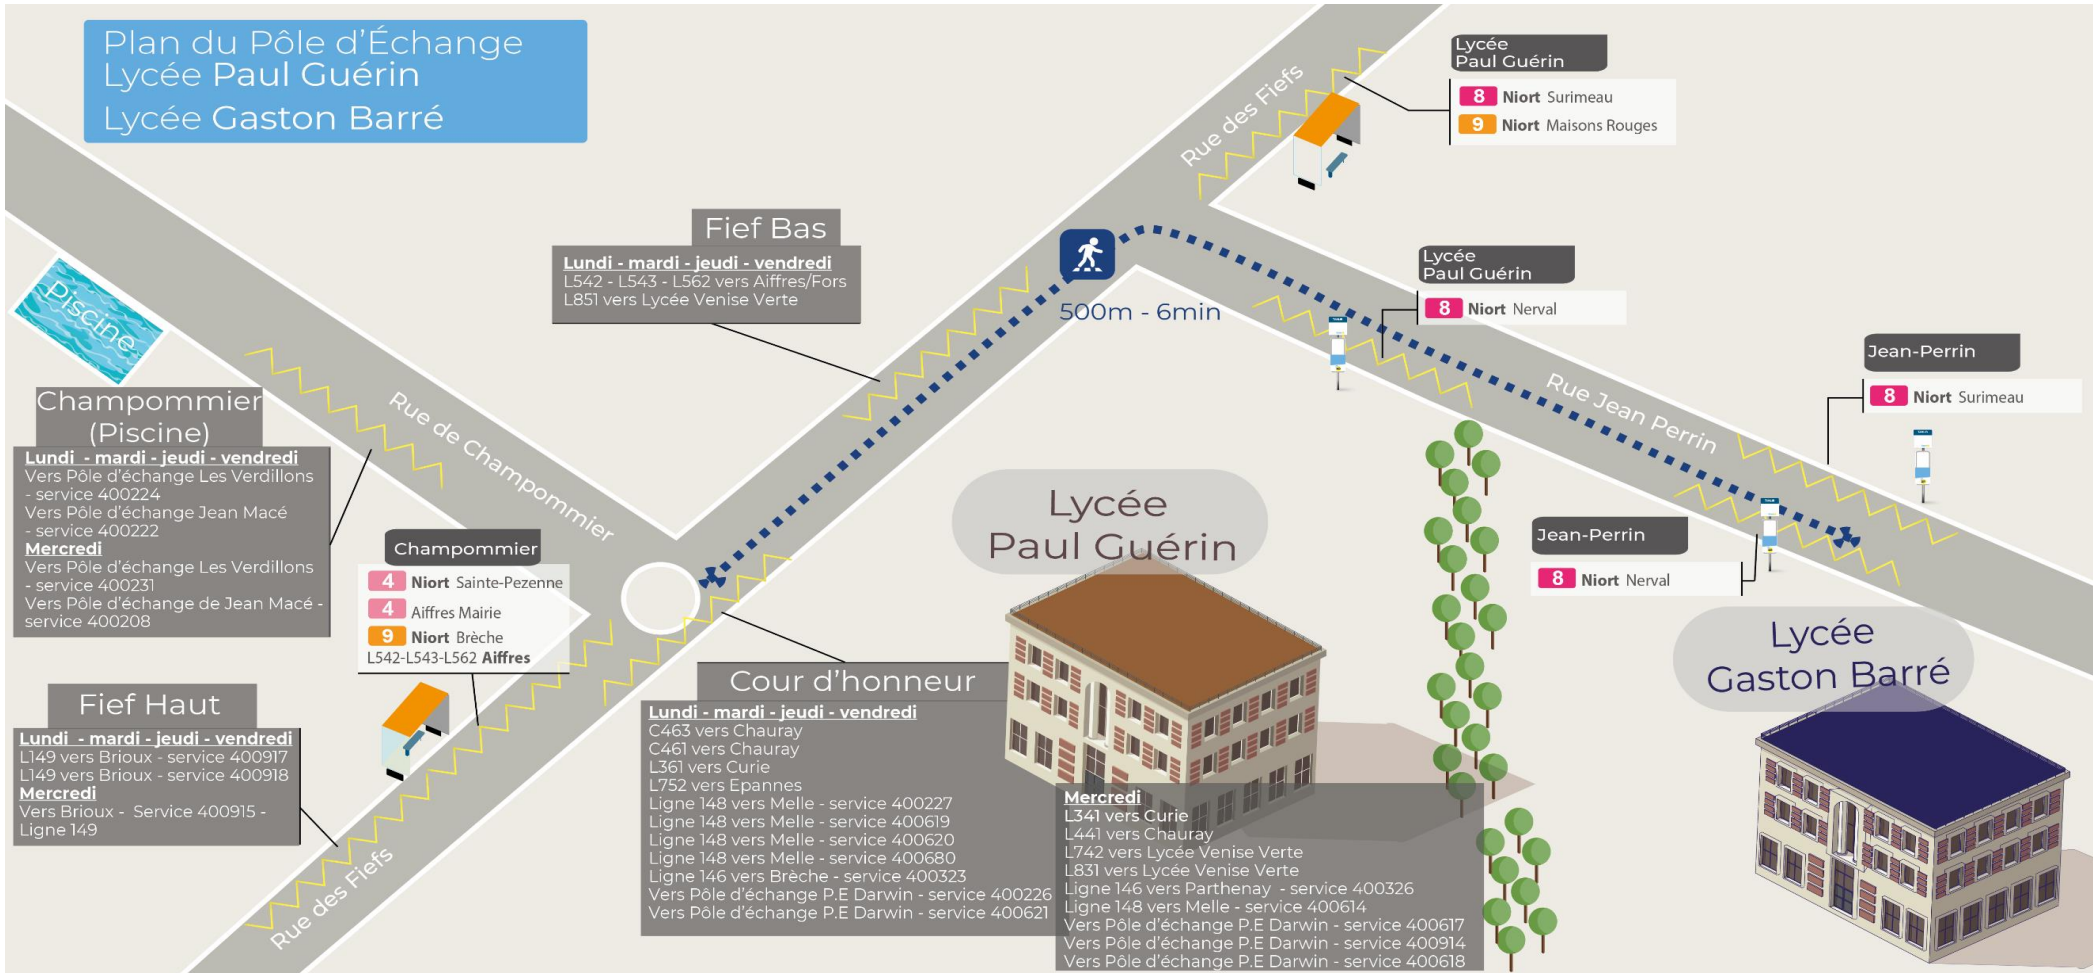

# tanlib

LE TRANSPORT DE L'AGGLO NIORTAISE EN ACCÈS *libre*

# SOMMAIRE

	Page
PLAN DU PÔLE D'ECHANGE	3
Commune AIFFRES	4
Commune AMURÉ	5
Commune ARÇAIS	6
Commune BESSINES	7
Commune BRÛLAIN	8
Commune CHAURAY	9-10
Commune COULON	11
Commune ECHIRÉ	12
Commune EPANNES	13
Commune FORS	14
Commune FRONTENAY-ROHAN-ROHAN	15
Commune GERMOND-ROUVRE	16
Commune GRANZAY-GRIPT	17
Commune JUSCORPS	18
Commune LA FOYE-MONJAULT	19
Commune LA ROCHENARD	20
Commune LE BOURDET	21
Commune LE VANNEAU-IRLEAU	22
Commune MAGNÉ	23
Commune MAUZÉ-SUR-LE-MIGNON	24
Commune NIORT	25
Commune NIORT SEVREAU	26
Commune NIORT LA TRANCHEE	27
Commune PRAHECQ	28
Commune SAINT-GELAIS	29
Commune SAINT-GEORGES DE REX	30
Commune SAINT-HILAIRE-LA-PALUD	31
Commune SAINT-MARTIN-DE-BERNEGOUE	32
Commune SAINT-MAXIRE	33
Commune SAINT-RÉMY	34
Commune SAINT-ROMANS-DES-CHAMPS	35
Commune SAINT-SYMPHORIEN	36
Commune SANSAIS	37
Commune SCIECQ	38
Commune VAL DU MIGNON	39
Commune VALLANS	40
Commune VILLIERS-EN-PLAINE	41
Commune VOUILLÉ	42

## Les communes ci-dessous sont desservies par le réseau SNCF

Commune BEAUVOIR-SUR-NIORT	ligne 17 TER
Commune FORS	ligne 17 TER
Commune MARIGNY	ligne 17 TER
Commune MAUZÉ-SUR-LE-MIGNON	ligne 14 TER
Commune PLAINE D'ARGENSON (GARE SNCF de PRISSÉ-LA-CHARRIÈRE) (Belleville, Boisserolles, Prissé-La-Charrière et Saint-Etienne-La-Cigogne)	ligne 17 TER
Commune PRIN-DEYRANÇON	ligne 14 TER

Retrouvez les horaires des lignes TER NOUVELLE AQUITAINE sur le site [ter.sncf.com](http://ter.sncf.com)

Plan du Pôle d'Échange  
Lycée Paul Guérin  
Lycée Gaston Barré

**Champommier (Piscine)**  
Lundi - mardi - jeudi - vendredi  
Vers Pôle d'échange Les Verdillons - service 400224  
Vers Pôle d'échange Jean Macé - service 400222  
Mercredi  
Vers Pôle d'échange Les Verdillons - service 400231  
Vers Pôle d'échange de Jean Macé - service 400208