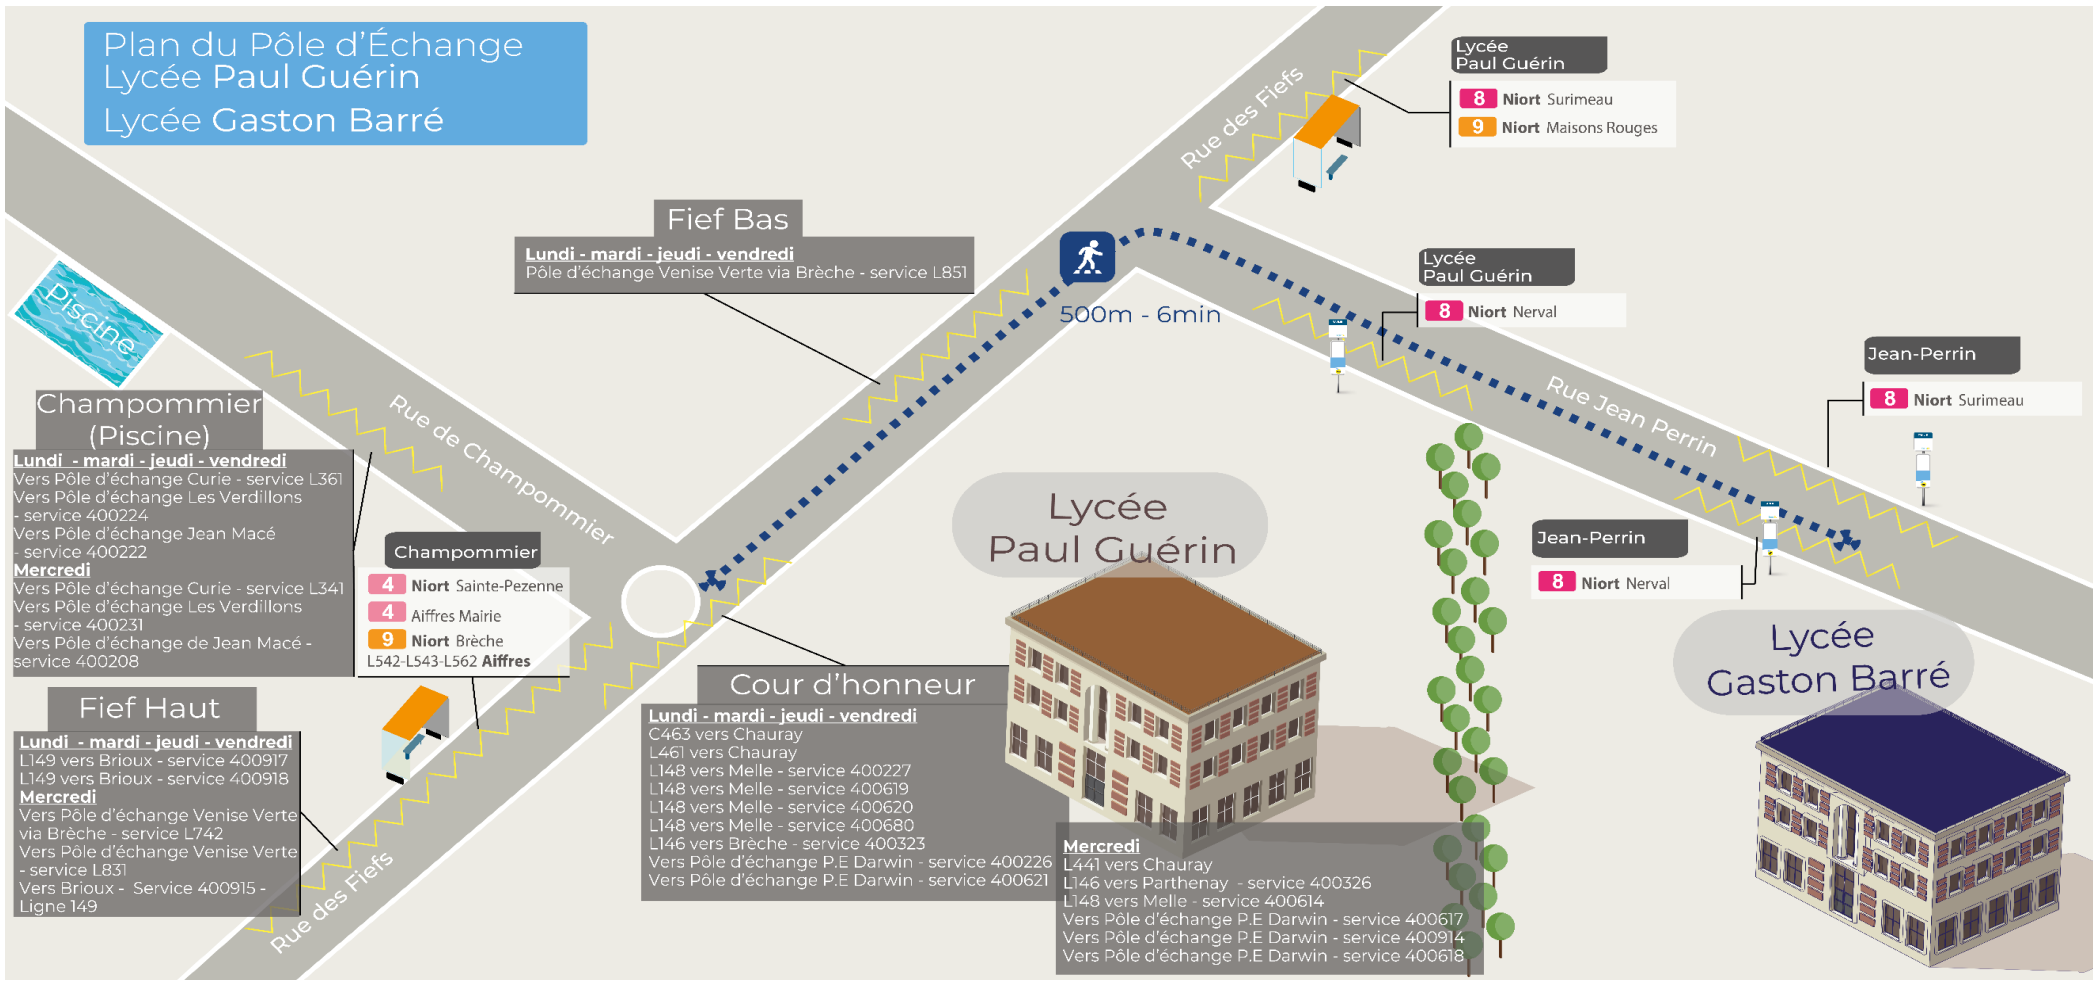

SOMMAIRE

	Page
PLAN DU PÔLE D'ECHANGE	3
Commune AIFFRES	4
Commune AMURÉ	5
Commune ARÇAIS	6
Commune BESSINES	7
Commune BRÛLAIN	8
Commune CHAURAY	9-10
Commune COULON	11
Commune ECHIRÉ	12
Commune EPANNES	13
Commune FORS	14
Commune FRONTENAY-ROHAN-ROHAN	15
Commune GERMOND-ROUVRE	16
Commune GRANZAY-GRIPT	17
Commune JUSCORPS	18
Commune LA FOYE-MONJAULT	19
Commune LA ROCHENARD	20
Commune LE BOURDET	21
Commune LE VANNEAU-IRLEAU	22
Commune MAGNÉ	23
Commune MAUZÉ-SUR-LE-MIGNON	24
Commune NIORT	25
Commune NIORT SEVREAU	26
Commune NIORT LA TRANCHEE	27
Commune PRAHECQ	28
Commune SAINT-GELAIS	29
Commune SAINT-GEORGES DE REX	30
Commune SAINT-HILAIRE-LA-PALUD	31
Commune SAINT-MARTIN-DE-BERNEGOUE	32
Commune SAINT-MAXIRE	33
Commune SAINT-RÉMY	34
Commune SAINT-ROMANS-DES-CHAMPS	35
Commune SAINT-SYMPHORIEN	36
Commune SANSAIS	37
Commune SCIECQ	38
Commune VAL DU MIGNON	39
Commune VALLANS	40
Commune VILLIERS-EN-PLAINE	41
Commune VOUILLÉ	42

Les communes ci-dessous sont desservies par le réseau SNCF

Commune BEAUVOIR-SUR-NIORT	ligne 17 TER
Commune FORS	ligne 17 TER
Commune MARIGNY	ligne 17 TER
Commune MAUZÉ-SUR-LE-MIGNON	ligne 14 TER
Commune PLAINE D'ARGENSON (GARE SNCF de PRISSÉ-LA-CHARRIÈRE) (Belleville, Boisserolles, Prissé-La-Charrière et Saint-Etienne-La-Cigogne)	ligne 17 TER
Commune PRIN-DEYRANÇON	ligne 14 TER

Plan du Pôle d'Échange
Lycée Paul Guérin
Lycée Gaston Barré

Champommier
(Piscine)

Lundi - mardi - jeudi - vendredi
Vers Pôle d'échange Curie - service L361
Vers Pôle d'échange Les Verdillons - service 400224
Vers Pôle d'échange Jean Macé - service 400222
Mercredi
Vers Pôle d'échange Curie - service L341
Vers Pôle d'échange Les Verdillons - service 400231
Vers Pôle d'échange de Jean Macé - service 400208