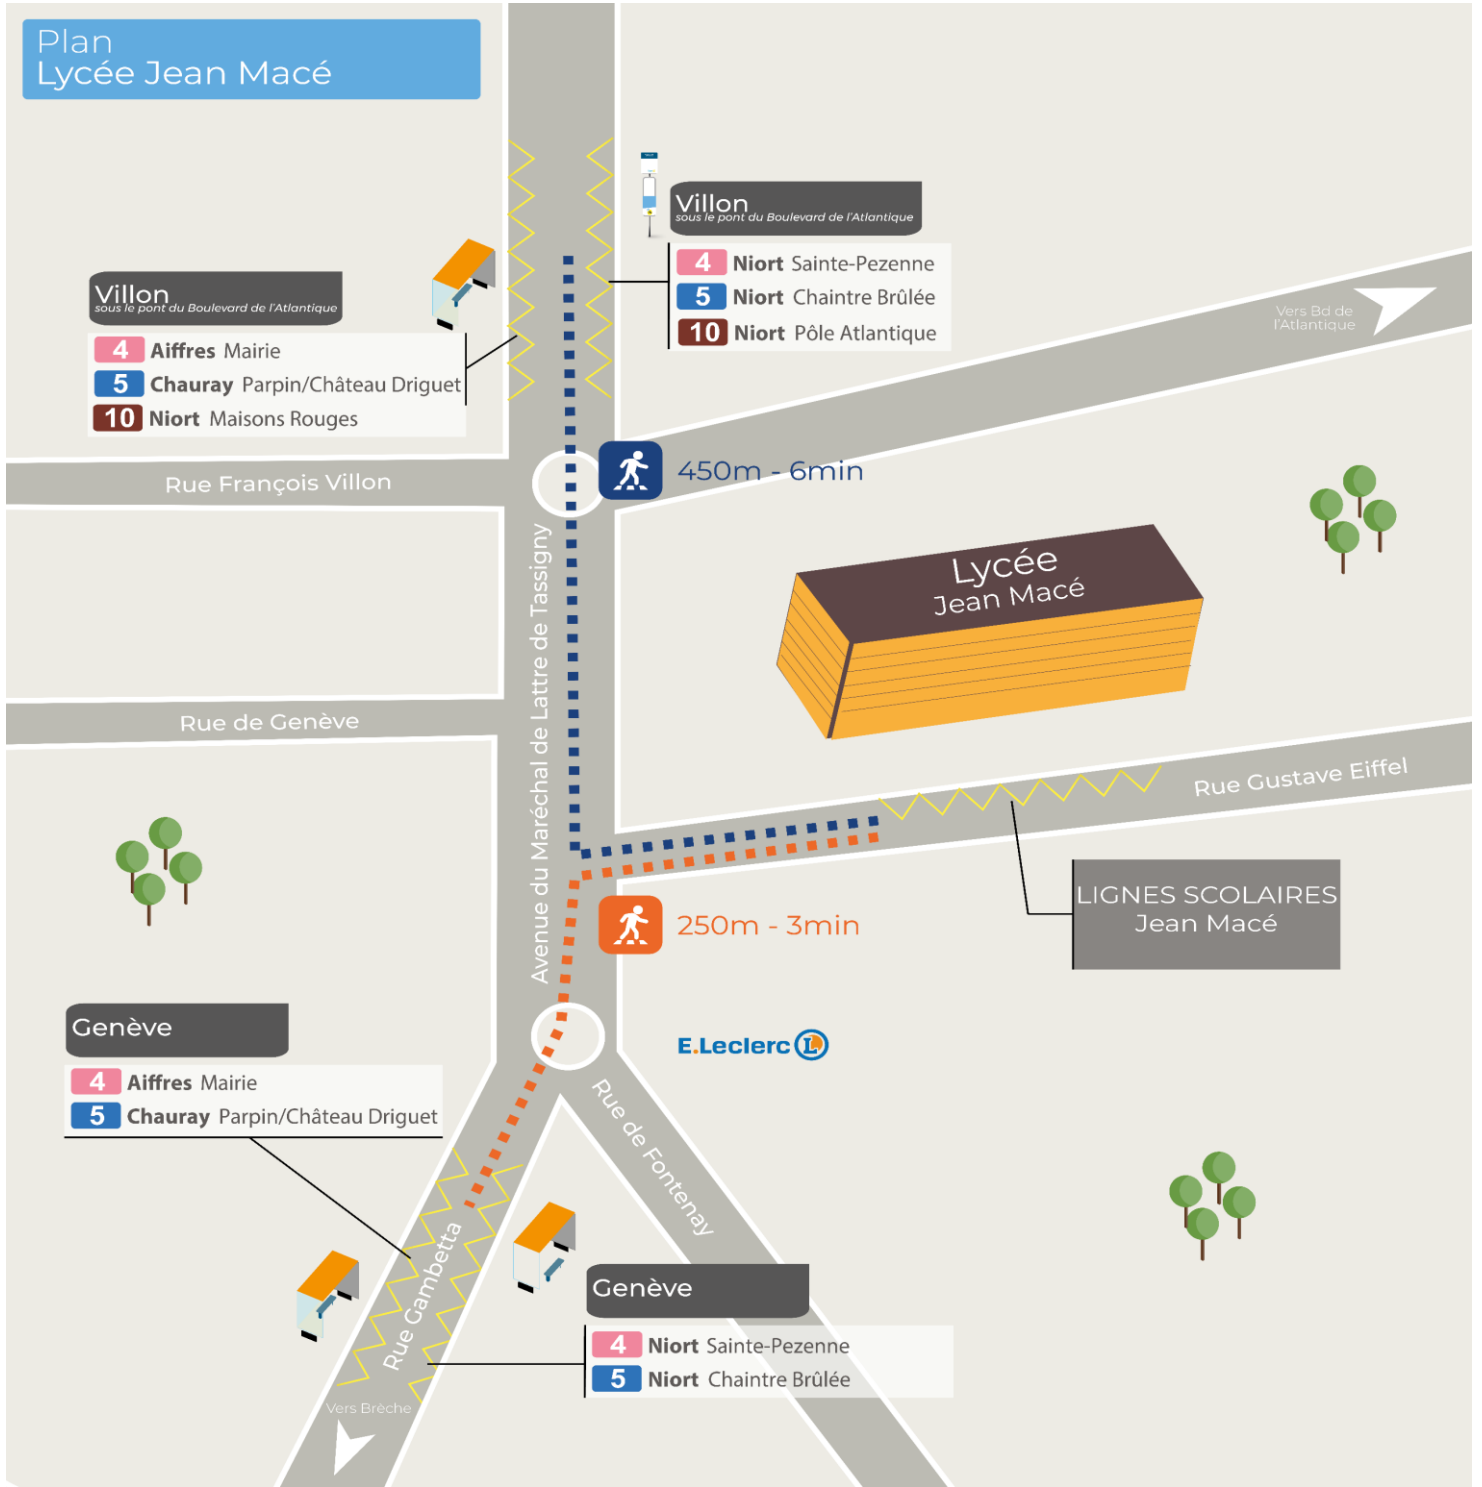

SOMMAIRE

	Page
PLAN DU PÔLE D'ÉCHANGE	3
Commune AIFFRES	4
Commune AMURÉ	5
Commune ARÇAIS	6
Commune BESSINES	7
Commune BRÛLAIN	8
Commune COULON	9
Commune ECHIRÉ	10
Commune EPANNES	11
Commune FRONTENAY-ROHAN-ROHAN	12
Commune GERMOND-ROUVRE	13
Commune GRANZAY-GRIPT	14
Commune JUSCORPS	15
Commune LA FOYE-MONJAULT	16
Commune LA ROCHENARD	17
Commune LE BOURDET	18
Commune LE VANNEAU-IRLEAU	19
Commune MAGNÉ	20
Commune MAUZÉ-SUR-LE-MIGNON	21
Commune NIORT SEVREAU	22
Commune NIORT LA TRANCHEE	23
Commune NIORT SAINT-LIGUAIRE	24
Commune PRAHECQ	25
Commune SAINT-GELAIS	26
Commune SAINT-GEORGES DE REX	27
Commune SAINT-HILAIRE-LA-PALUD	28
Commune SAINT-MARTIN-DE-BERNEGOUE	29
Commune SAINT-MAXIRE	30
Commune SAINT-RÉMY	31
Commune SAINT-ROMANS-DES-CHAMPS	32
Commune SAINT-SYMPHORIEN	33
Commune SANSAIS	34
Commune SCIECQ	35
Commune VAL DU MIGNON	36
Commune VALLANS	37
Commune VILLIERS-EN-PLAINE	38
Commune VOUILLÉ	39

Les communes ci-dessous sont desservies par le réseau SNCF

Commune BEAUVOIR-SUR-NIORT	ligne 17 TER
Commune FORS	ligne 17 TER
Commune MARIGNY	ligne 17 TER
Commune MAUZÉ-SUR-LE-MIGNON	ligne 14 TER
Commune PLAINES D'ARGENSON (GARE SNCF de PRISSÉ-LA-CHARRIÈRE) (Belleville, Boisserolles, Prissé-La-Charrière et Saint-Etienne-La-Cigogne)	ligne 17 TER
Commune PRIN-DEYRANÇON	ligne 14 TER

Retrouvez les horaires des lignes TER NOUVELLE AQUITAINE sur le site ter.sncf.com

Plan Lycée Jean Macé