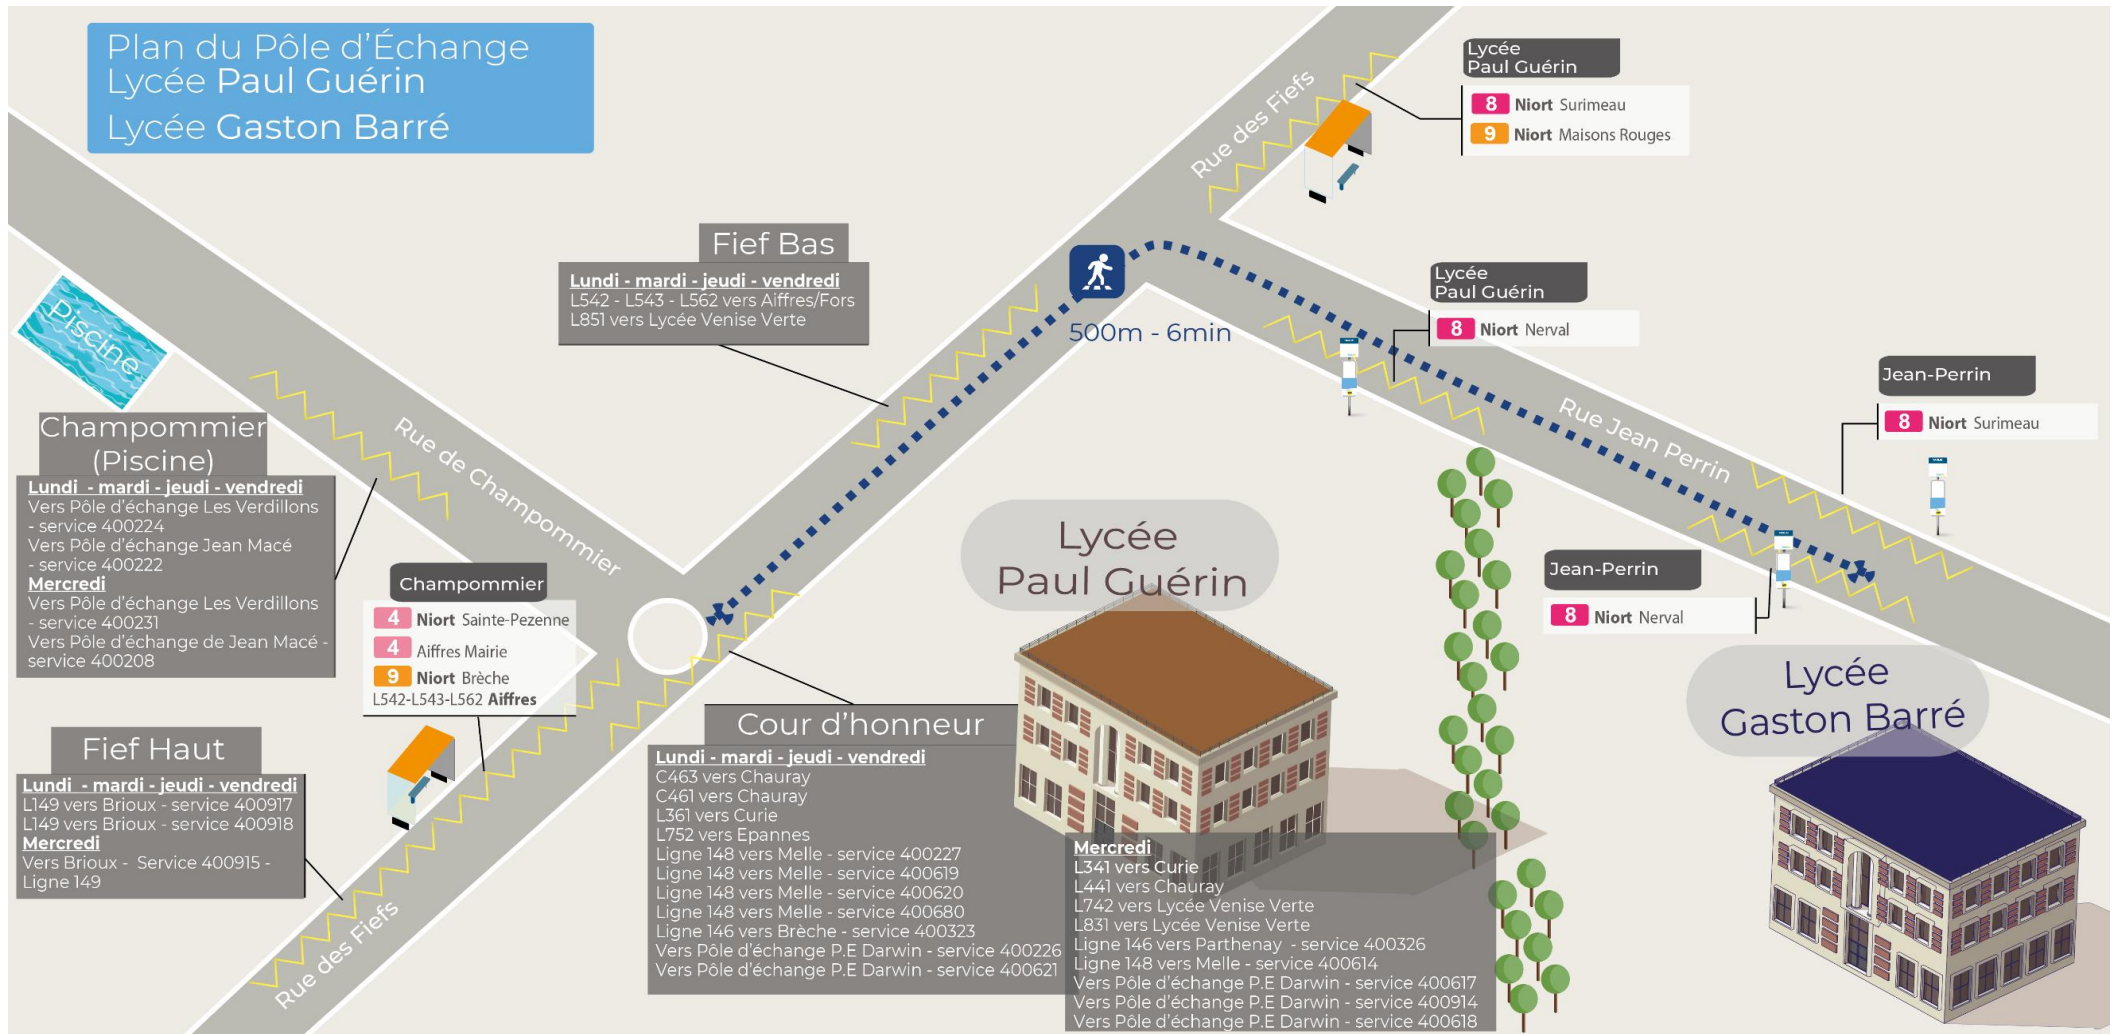

# SOMMAIRE

	Page
PLAN DU PÔLE D'ÉCHANGE	3
Commune AIFFRES	4
Commune AMURÉ	5
Commune ARÇAIS	6
Commune BESSINES	7
Commune BRÛLAIN	8
Commune CHAURAY	9-10
Commune COULON	11
Commune ECHIRÉ	12
Commune EPANNES	13
Commune FORS	14
Commune FRONTENAY-ROHAN-ROHAN	15
Commune GERMOND-ROUVRE	16
Commune GRANZAY-GRIPT	17
Commune JUSCORPS	18
Commune LA FOYE-MONJAULT	19
Commune LA ROCHENARD	20
Commune LE BOURDET	21
Commune LE VANNEAU-IRLEAU	22
Commune MAGNÉ	23
Commune MAUZÉ-SUR-LE-MIGNON	24
Commune NIORT	25
Commune NIORT SEVREAU	26
Commune NIORT LA TRANCHEE	27
Commune PRAHECQ	28
Commune SAINT-GELAIS	29
Commune SAINT-GEORGES DE REX	30
Commune SAINT-HILAIRE-LA-PALUD	31
Commune SAINT-MARTIN-DE-BERNEGOUE	32
Commune SAINT-MAXIRE	33
Commune SAINT-RÉMY	34
Commune SAINT-ROMANS-DES-CHAMPS	35
Commune SAINT-SYMPHORIEN	36
Commune SANSAIS	37
Commune SCIECQ	38
Commune VAL DU MIGNON	39
Commune VALLANS	40
Commune VILLIERS-EN-PLAINE	41
Commune VOUILLÉ	42

## Les communes ci-dessous sont desservies par le réseau SNCF

Commune BEAUVOIR-SUR-NIORT	ligne 17 TER
Commune FORS	ligne 17 TER
Commune MARIGNY	ligne 17 TER
Commune MAUZÉ-SUR-LE-MIGNON	ligne 14 TER
Commune PLAINE D'ARGENSON (GARE SNCF de PRISSÉ-LA-CHARRIÈRE) (Belleville, Boisserolles, Prissé-La-Charrière et Saint-Etienne-La-Cigogne)	ligne 17 TER
Commune PRIN-DEYRANÇON	ligne 14 TER

Plan du Pôle d'Échange  
Lycée Paul Guérin  
Lycée Gaston Barré

**LYCÉE GASTON BARRÉ - Niort - AIFFRES**

AIFFRES		ALLER
		ALLER Du lundi au vendredi
Commune	Point d'arrêt	Ligne L512
AIFFRES	BAGUILLON	7:06
	AIFFRES MAIRIE	7:16
	AIFFRES MAIRIE	Changement Ligne 4
		7:20
	CASSIN	7:21
	CANEPETIERE	7:22
	PLANTES	7:23
	JAMINE	7:24
	LEVANT	7:25
	MOULIN	7:27
	TREFLE	7:28
	SALLE OMNISPORTS	7:29
	FIEF SAINT MAURICE	7:30
	MOIE	7:31
	FIEF CHEVALIER	7:33
MAISON NEUVE	7:33	
SOURCES	7:35	
NIORT	BAUDELAIRE	7:37
	CHÉRAU	7:38
	CITE	7:38
	CHAMPOMMIER	7:40