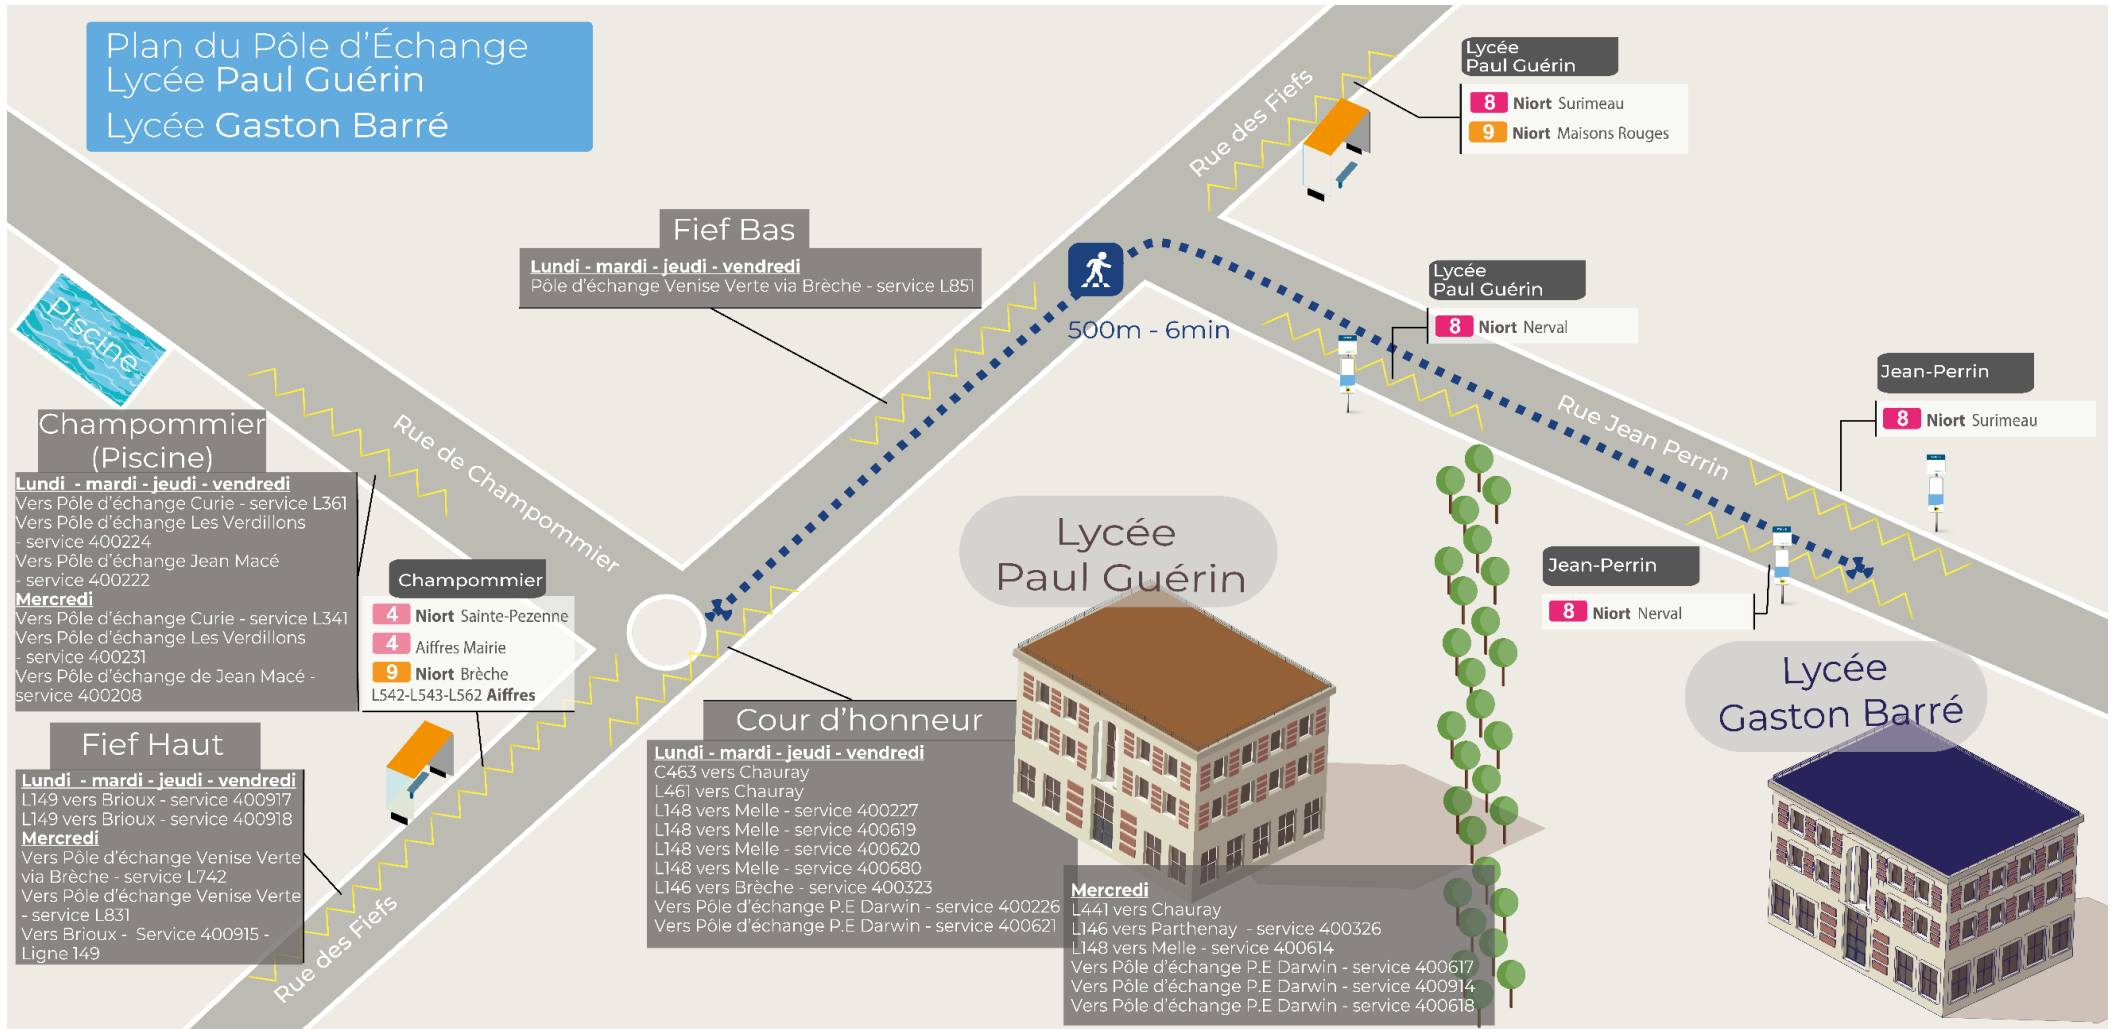

# SOMMAIRE

	Page
PLAN DU PÔLE D'ÉCHANGE	3
Commune AIFFRES	4
Commune AMURÉ	5
Commune ARÇAIS	6
Commune BESSINES	7
Commune BRÛLAIN	8
Commune CHAURAY	9-10
Commune COULON	11
Commune ECHIRÉ	12
Commune EPANNES	13
Commune FORS	14
Commune FRONTENAY-ROHAN-ROHAN	15
Commune GERMOND-ROUVRE	16
Commune GRANZAY-GRIPT	17
Commune JUSCORPS	18
Commune LA FOYE-MONJAULT	19
Commune LA ROCHENARD	20
Commune LE BOURDET	21
Commune LE VANNEAU-IRLEAU	22
Commune MAGNÉ	23
Commune MAUZÉ-SUR-LE-MIGNON	24
Commune NIORT	25
Commune NIORT SEVREAU	26
Commune NIORT LA TRANCHEE	27
Commune PRAHECQ	28
Commune SAINT-GELAIS	29
Commune SAINT-GEORGES DE REX	30
Commune SAINT-HILAIRE-LA-PALUD	31
Commune SAINT-MARTIN-DE-BERNEGOUE	32
Commune SAINT-MAXIRE	33
Commune SAINT-RÉMY	34
Commune SAINT-ROMANS-DES-CHAMPS	35
Commune SAINT-SYMPHORIEN	36
Commune SANSAIS	37
Commune SCIECQ	38
Commune VAL DU MIGNON	39
Commune VALLANS	40
Commune VILLIERS-EN-PLAINE	41
Commune VOILLÉ	42

## Les communes ci-dessous sont desservies par le réseau SNCF

Commune BEAUVOIR-SUR-NIORT	ligne 17 TER
Commune FORS	ligne 17 TER
Commune MARIGNY	ligne 17 TER
Commune MAUZÉ-SUR-LE-MIGNON	ligne 14 TER
Commune PLAINE D'ARGENSON (GARE SNCF de PRISSÉ-LA-CHARRIÈRE) (Belleville, Boisserolles, Prissé-La-Charrière et Saint-Etienne-La-Cigogne)	ligne 17 TER
Commune PRIN-DEYRANÇON	ligne 14 TER

Plan du Pôle d'Échange  
Lycée Paul Guérin  
Lycée Gaston Barré

**Fief Bas**  
Lundi - mardi - jeudi - vendredi  
Pôle d'échange Venise Verte via Brèche - service L851

**Champommier (Piscine)**  
Lundi - mardi - jeudi - vendredi  
Vers Pôle d'échange Curie - service L361  
Vers Pôle d'échange Les Verdillons - service 400224  
Vers Pôle d'échange Jean Macé - service 400222  
**Mercredi**  
Vers Pôle d'échange Curie - service L341  
Vers Pôle d'échange Les Verdillons - service 400231  
Vers Pôle d'échange de Jean Macé - service 400208