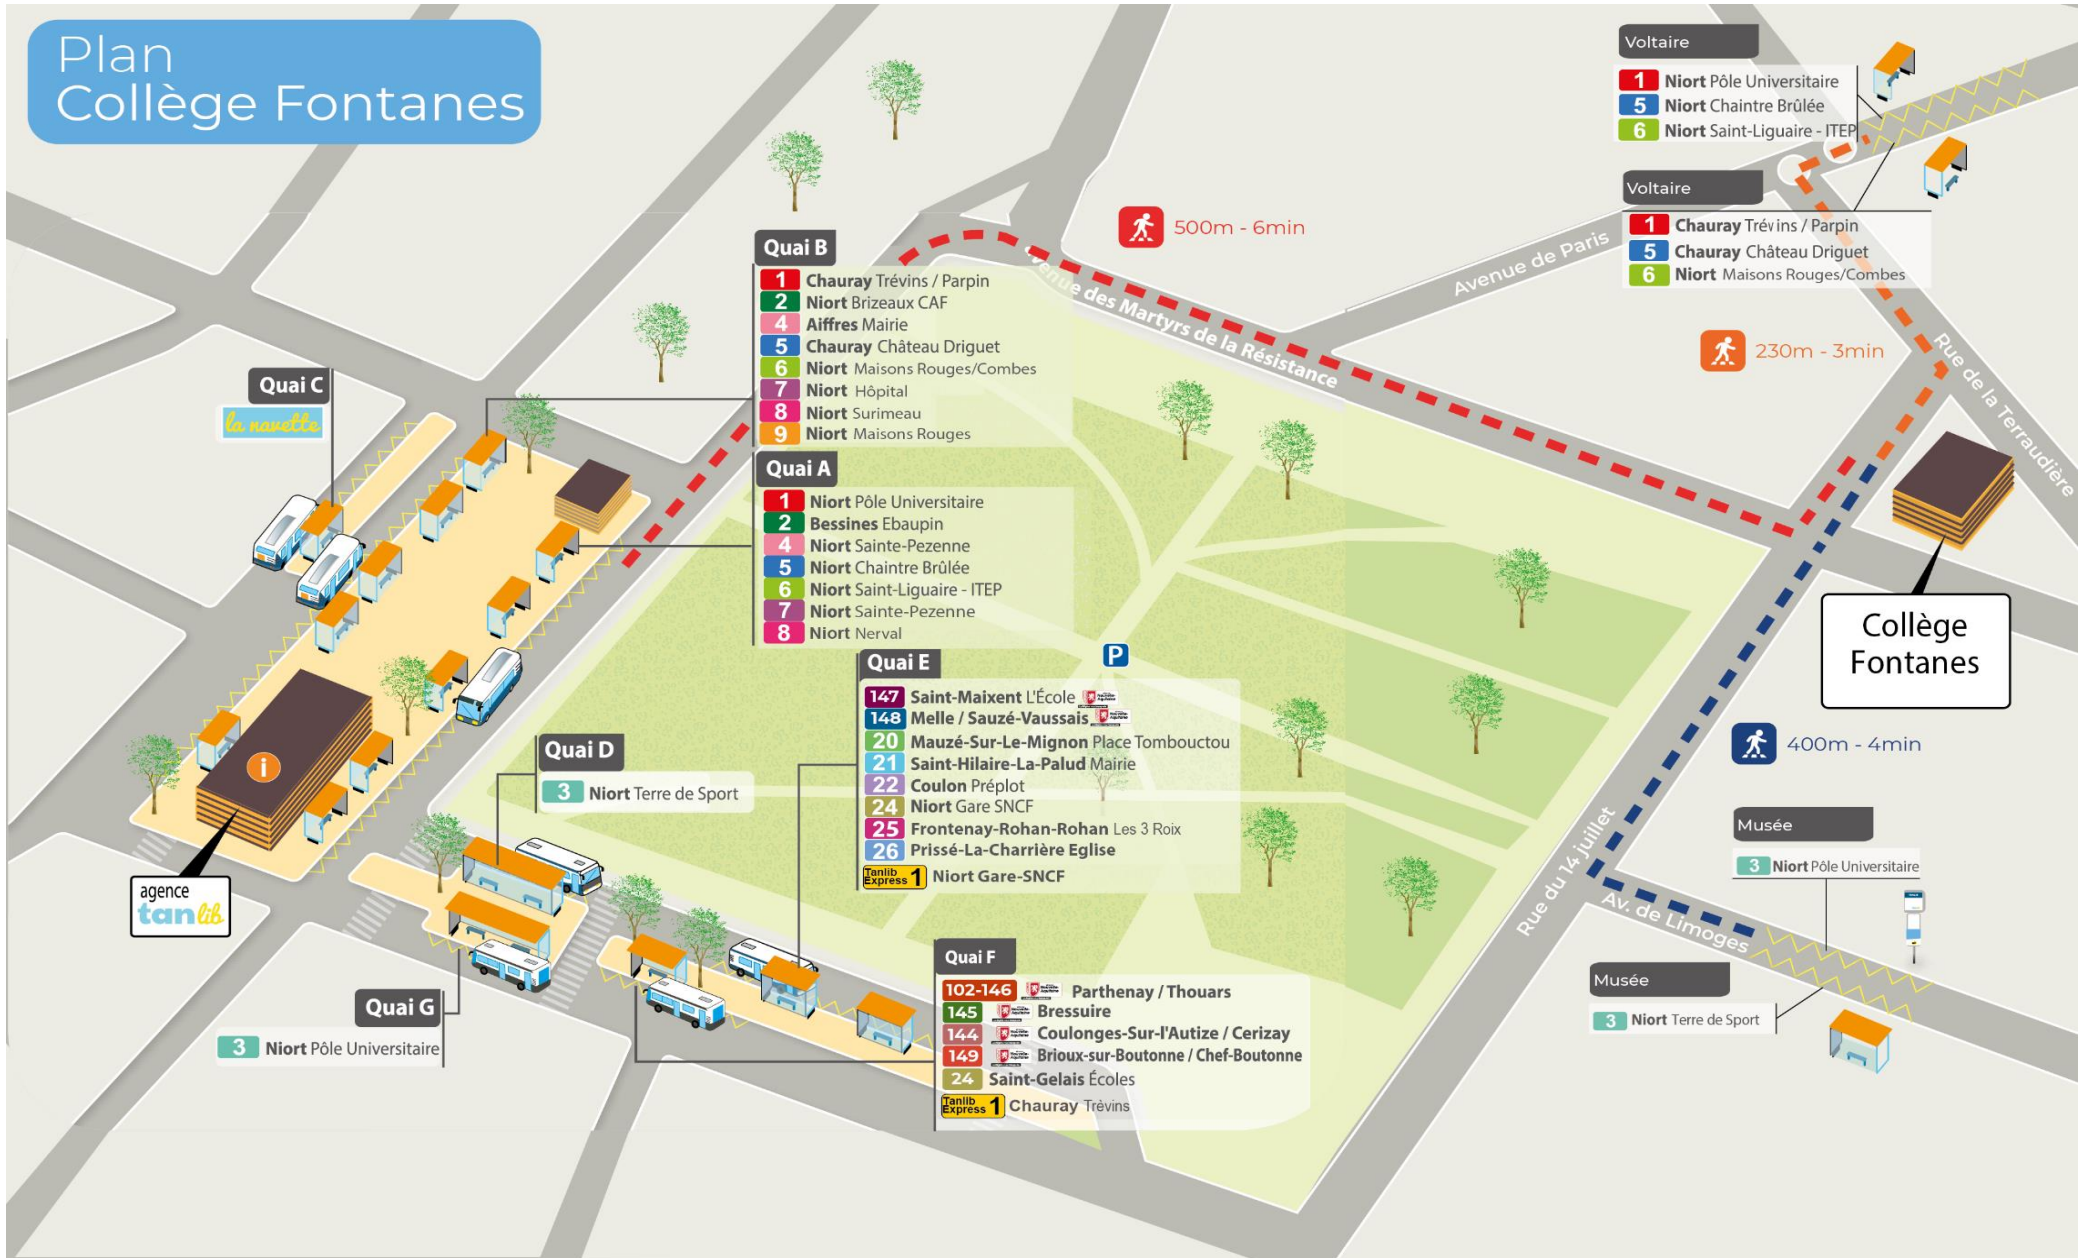

SOMMAIRE

	Page
Plan du Pôle d'échange	3
Commune AIFFRES	4
Commune AMURÉ	5
Commune ARÇAIS	6
Commune BESSINES	7
Commune BRÛLAIN	8
Commune COULON	9
Commune ECHIRÉ	10
Commune EPANNES	11
Commune FRONTENAY-ROHAN-ROHAN	12
Commune GERMOND-ROUVRE	13
Commune GRANZAY-GRIPT	14
Commune JUSCORPS	15
Commune LA FOYE-MONJAULT	16
Commune LA ROCHENARD	17
Commune LE BOURDET	18
Commune LE VANNEAU-IRLEAU	19
Commune MAGNE	20
Commune MAUZE-SUR-LE-MIGNON	21
Commune NIORT	22
Commune PRAHECQ	23
Commune SAINT-GELAIS	24
Commune SAINT-GEORGES DE REX	25
Commune SAINT-HILAIRE-LA-PALUD	26
Commune SAINT-MARTIN-DE-BERNEGOUE	27
Commune SAINT-MAXIRE	28
Commune SAINT-REMY	29
Commune SAINT-ROMANS-DES-CHAMPS	30
Commune SAINT-SYMPHORIEN	31
Commune SANSAIS	32
Commune SCIECQ	33
Commune VAL DU MIGNON	34
Commune VALLANS	35
Commune VILLIERS-EN-PLAINE	36
Commune VOUILLE	37

Les communes ci-dessous sont desservies par le réseau SNCF

Commune BEAUVOIR-SUR-NIORT	ligne 17 TER
Commune FORS	ligne 17 TER
Commune MARGINY	ligne 17 TER
Commune MAUZÉ-SUR-LE-MIGNON	ligne 14 TER
Commune PLAINE D'ARGENSON (GARE SNCF de PRISSÉ- LA-CHARRIÈRE) (Belleville, Boisserolles, Prissé-La-Charrière et Saint-Etienne-La-Cigogne)	ligne 17 TER
Commune PRIN-DEYRANÇON	ligne 14 TER

Retrouvez les horaires des lignes TER NOUVELLE AQUITAINE sur le site ter.sncf.com

Plan Collège Fontanes