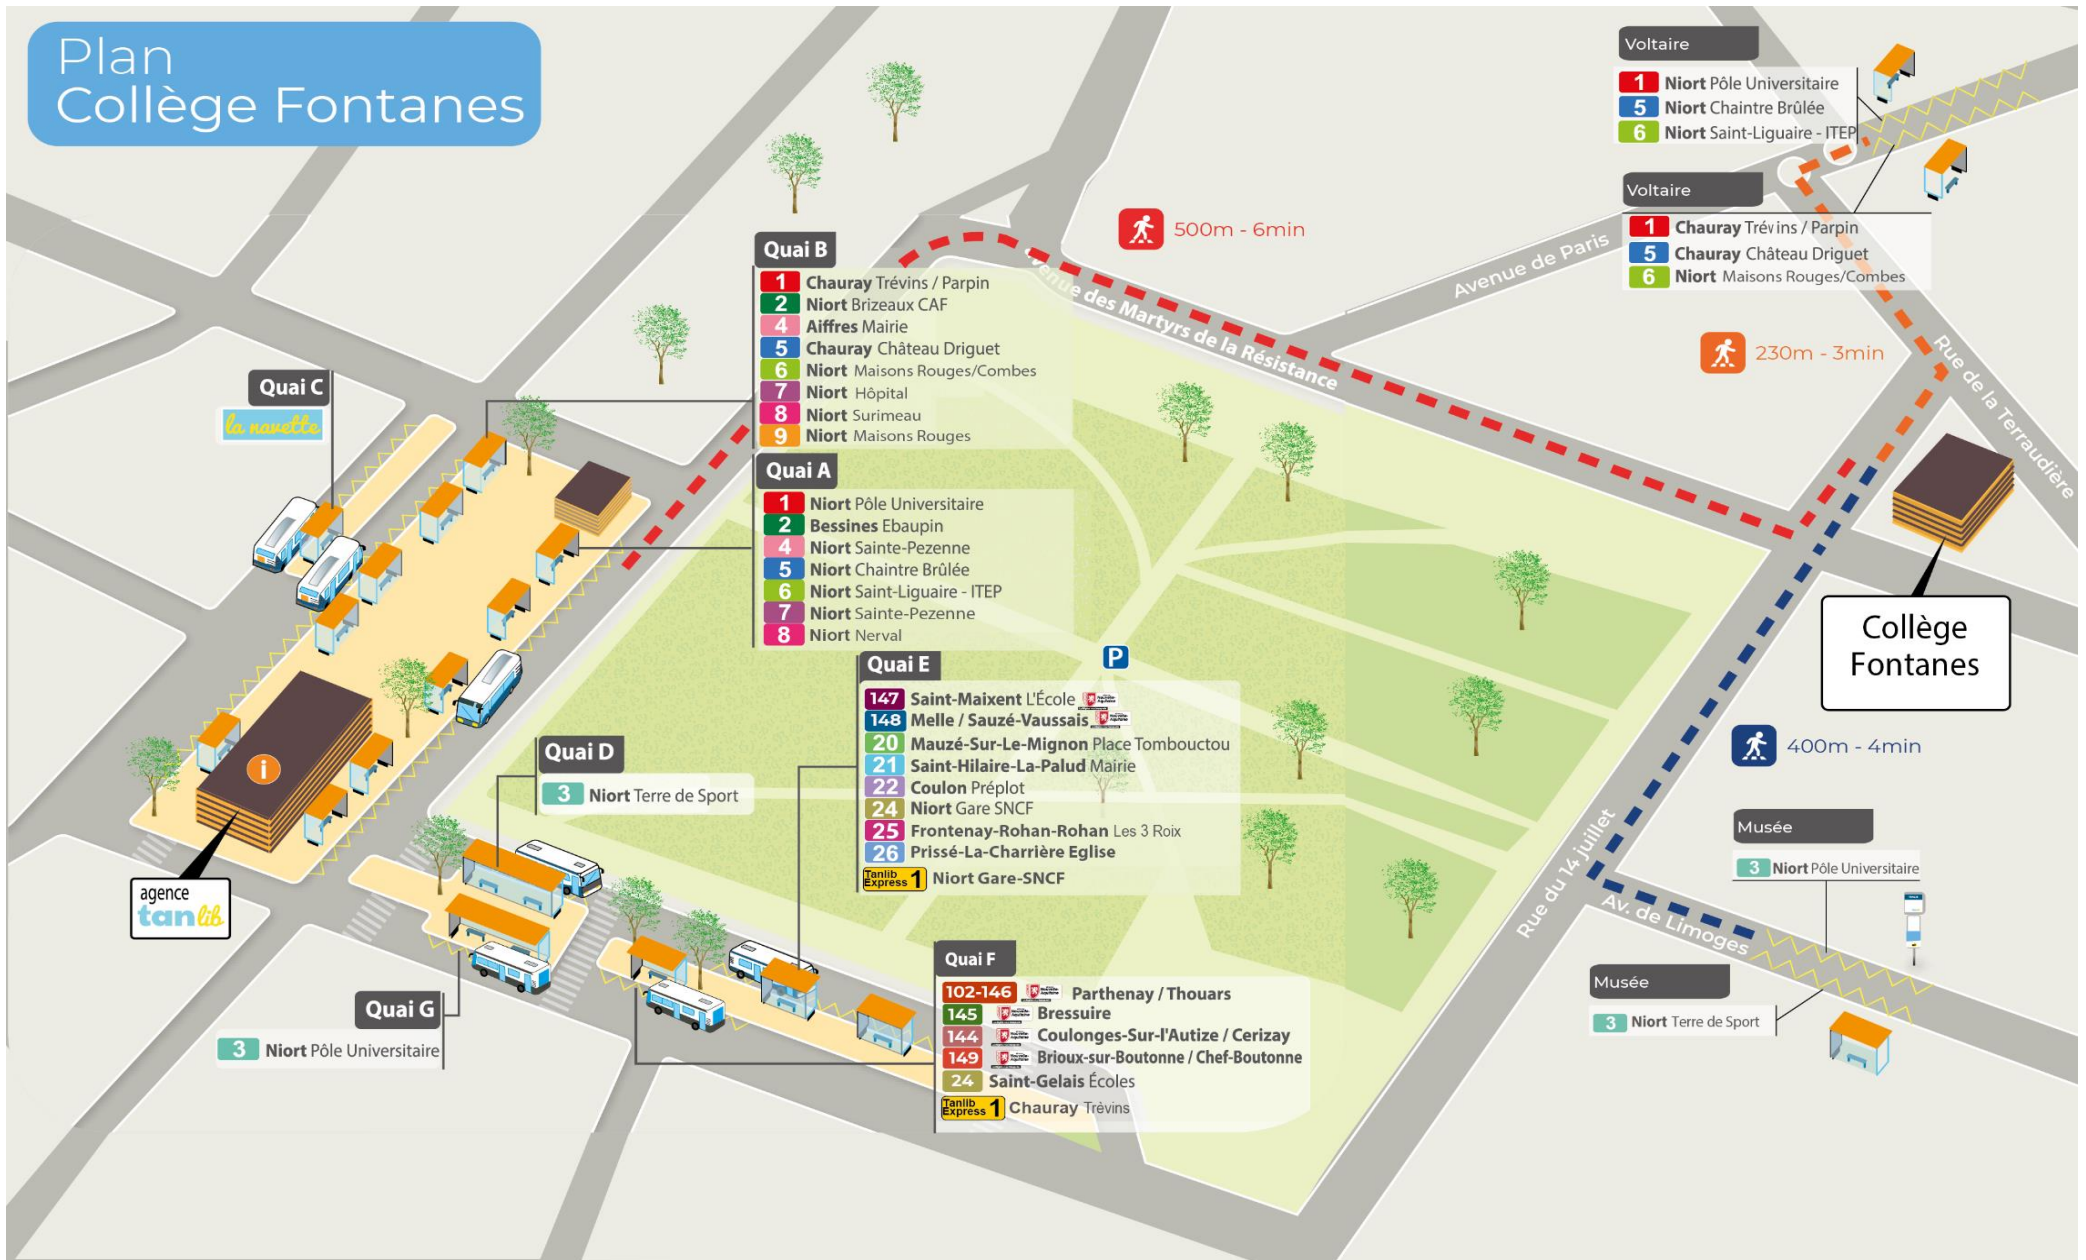

SOMMAIRE

	Page
Plan du Pôle d'échange	3
Commune AIFFRES	4
Commune AMURÉ	5
Commune ARÇAIS	6
Commune BESSINES	7
Commune BRÛLAIN	8
Commune COULON	9
Commune ECHIRÉ	10
Commune EPANNES	11
Commune FRONTENAY-ROHAN-ROHAN	12
Commune GERMOND-ROUVRE	13
Commune GRANZAY-GRIPT	14
Commune JUSCORPS	15
Commune LA FOYE-MONJAULT	16
Commune LA ROCHENARD	17
Commune LE BOURDET	18
Commune LE VANNEAU-IRLEAU	19
Commune MAGNE	20
Commune MAUZE-SUR-LE-MIGNON	21
Commune NIORT	22
Commune PRAHECQ	23
Commune SAINT-GELAIS	24
Commune SAINT-GEORGES DE REX	25
Commune SAINT-HILAIRE-LA-PALUD	26
Commune SAINT-MARTIN-DE-BERNEGOUE	27
Commune SAINT-MAXIRE	28
Commune SAINT-REMY	29
Commune SAINT-ROMANS-DES-CHAMPS	30
Commune SAINT-SYMPHORIEN	31
Commune SANSAIS	32
Commune SCIECQ	33
Commune VAL DU MIGNON	34
Commune VALLANS	35
Commune VILLIERS-EN-PLAINE	36
Commune VOUILLE	37

Les communes ci-dessous sont desservies par le réseau SNCF

Commune BEAUVOIR-SUR-NIORT	ligne 17 TER
Commune FORS	ligne 17 TER
Commune MARGINY	ligne 17 TER
Commune MAUZÉ-SUR-LE-MIGNON	ligne 14 TER
Commune PLAINE D'ARGENSON (GARE SNCF de PRISSÉ- LA-CHARRIÈRE) (Belleville, Boisserolles, Prissé-La-Charrière et Saint-Etienne-La-Cigogne)	ligne 17 TER
Commune PRIN-DEYRANÇON	ligne 14 TER

Retrouvez les horaires des lignes TER NOUVELLE AQUITAINE sur le site ter.sncf.com

Plan Collège Fontanes