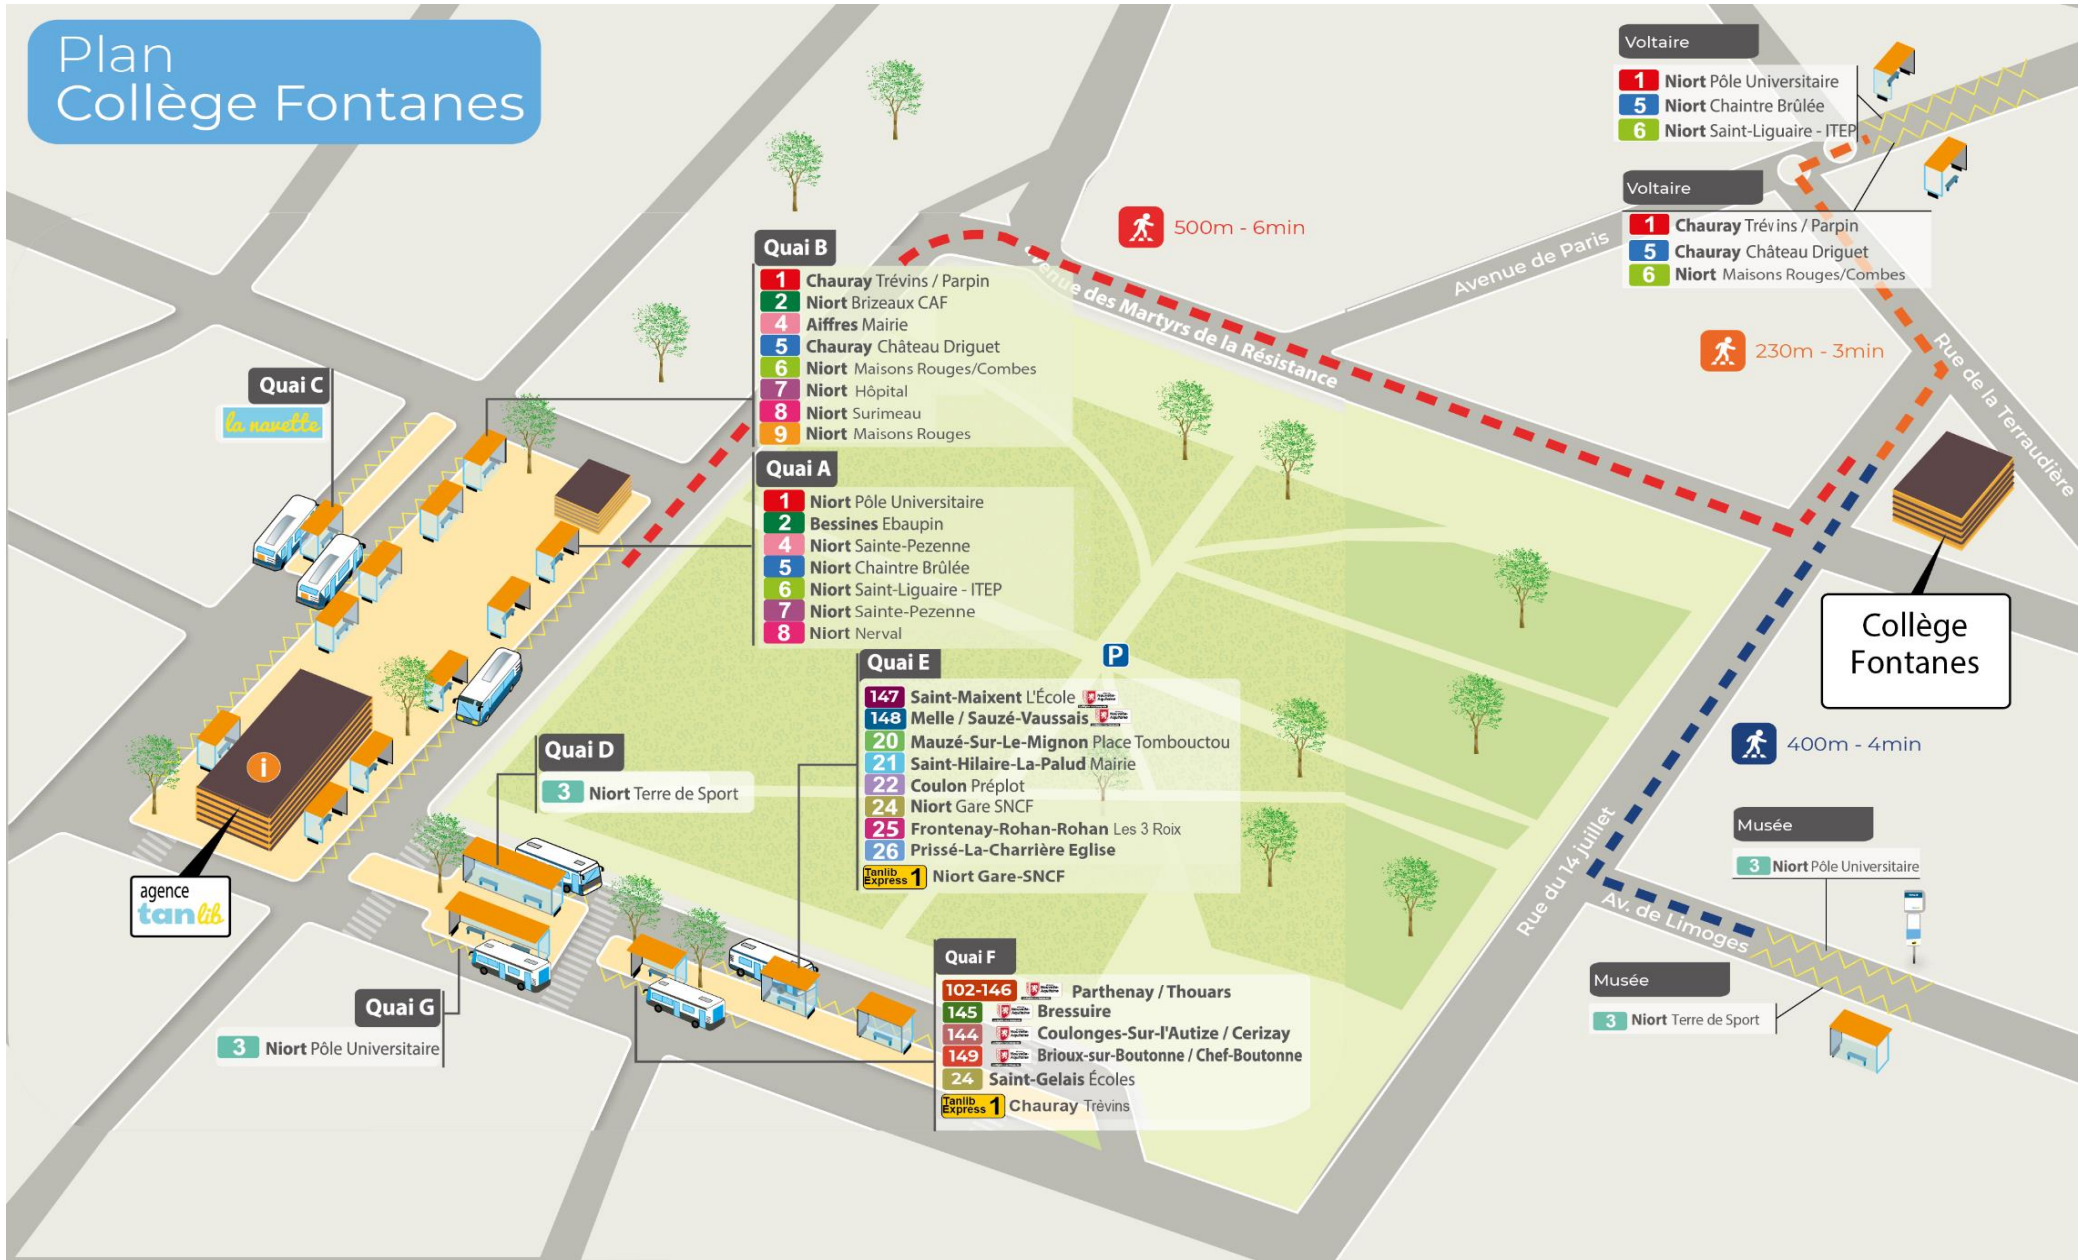

SOMMAIRE

	Page
Plan du Pôle d'échange	3
Commune AIFFRES	4
Commune AMURÉ	5
Commune ARÇAIS	6
Commune BESSINES	7
Commune BRÛLAIN	8
Commune COULON	9
Commune ECHIRÉ	10
Commune EPANNES	11
Commune FRONTENAY-ROHAN-ROHAN	12
Commune GERMOND-ROUVRE	13
Commune GRANZAY-GRIPT	14
Commune JUSCORPS	15
Commune LA FOYE-MONJAULT	16
Commune LA ROCHENARD	17
Commune LE BOURDET	18
Commune LE VANNEAU-IRLEAU	19
Commune MAGNE	20
Commune MAUZE-SUR-LE-MIGNON	21
Commune NIORT	22
Commune PRAHECQ	23
Commune SAINT-GELAIS	24
Commune SAINT-GEORGES DE REX	25
Commune SAINT-HILAIRE-LA-PALUD	26
Commune SAINT-MARTIN-DE-BERNEGOUE	27
Commune SAINT-MAXIRE	28
Commune SAINT-REMY	29
Commune SAINT-ROMANS-DES-CHAMPS	30
Commune SAINT-SYMPHORIEN	31
Commune SANSAIS	32
Commune SCIECQ	33
Commune VAL DU MIGNON	34
Commune VALLANS	35
Commune VILLIERS-EN-PLAINE	36
Commune VOUILLE	37

Les communes ci-dessous sont desservies par le réseau SNCF

Commune BEAUVOIR-SUR-NIORT	ligne 17 TER
Commune FORS	ligne 17 TER
Commune MARGINY	ligne 17 TER
Commune MAUZÉ-SUR-LE-MIGNON	ligne 14 TER
Commune PLAINE D'ARGENSON (GARE SNCF de PRISSÉ- LA-CHARRIÈRE) (Belleville, Boisserolles, Prissé-La-Charrière et Saint-Etienne-La-Cigogne)	ligne 17 TER
Commune PRIN-DEYRANÇON	ligne 14 TER

Retrouvez les horaires des lignes TER NOUVELLE AQUITAINE sur le site ter.sncf.com

Plan Collège Fontanes