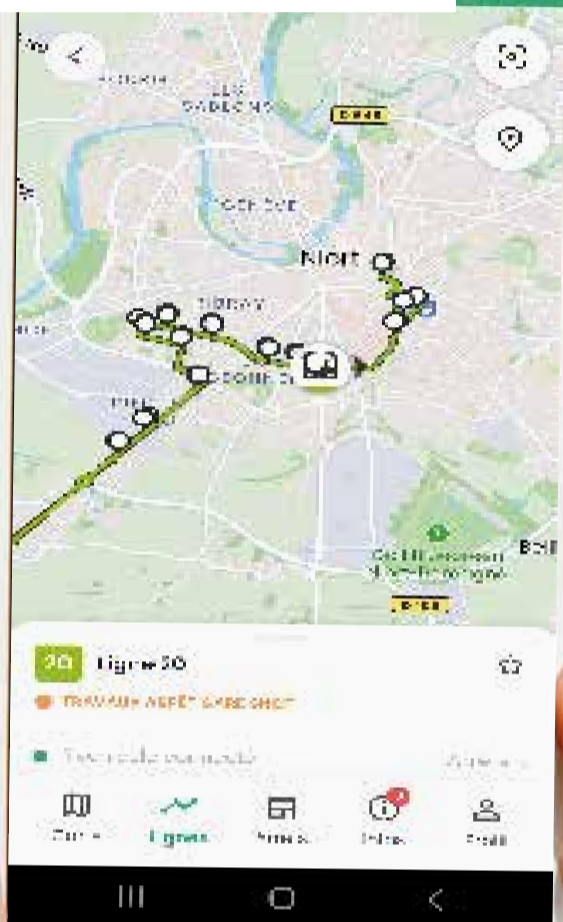

Nouveau
à destination de
l'école de Vouillé

A COMPTER DU LUNDI 04 NOVEMBRE 2024

Les horaires des lignes scolaires E611 et E612 en direction de l'école de Vouillé sont modifiés uniquement le matin. Les arrêts «Boussantain», «Allée du Vigneau» et «Grand Puits» sont reportés sur la ligne E611. Retrouvez les horaires ci-dessous.

Ligne E611 - École de Vouillé

Horaires avancés

Communes	Arrêts	Lundi mardi jeudi vendredi
VOUILLÉ	VOUILLÉ ÉCOLES	08:17
	CORPS DE GARDE	08:22
	GRAND FOUR	08:24
	FEND LE VENT	08:28
	VAUMOREAU	08:34
	LOT MARTIN	08:38
	BOUSSANTAIN	08:43
	ALLÉE DU VIGNEAU	08:46
	GRAND PUIES	08:47
	VOUILLÉ ÉCOLES	08:50

Ligne E612 - École de Vouillé

Horaires retardés

Communes	Arrêts	Lundi mardi jeudi vendredi
VOUILLÉ	VOUILLÉ ÉCOLES	08:18
	LA RIVIÈRE	08:26
	VILLENEUVE	08:29
	LOT MARTEAU	08:32
	LES VIOCHES	08:34
	TROUGNARD	08:37
	LES COSSES	08:40
	PUITS D'OIGNON	08:44
	VOUILLÉ 5 Villages	08:47
	VOUILLÉ ÉCOLES	08:50

Circulent uniquement en période scolaire.

tanlib

PYSAE

Avec **PYSAE**,
consultez l'arrivée
de votre car
en temps réel

lignes scolaires
lignes 20 à 26
lignes Express

Simple et pratique, retrouvez
les **horaires et infos en temps réel**
de vos **lignes scolaires, lignes 20 à 26**
et **Express 1, 2 et 3** du réseau
TANLIB sur l'application gratuite