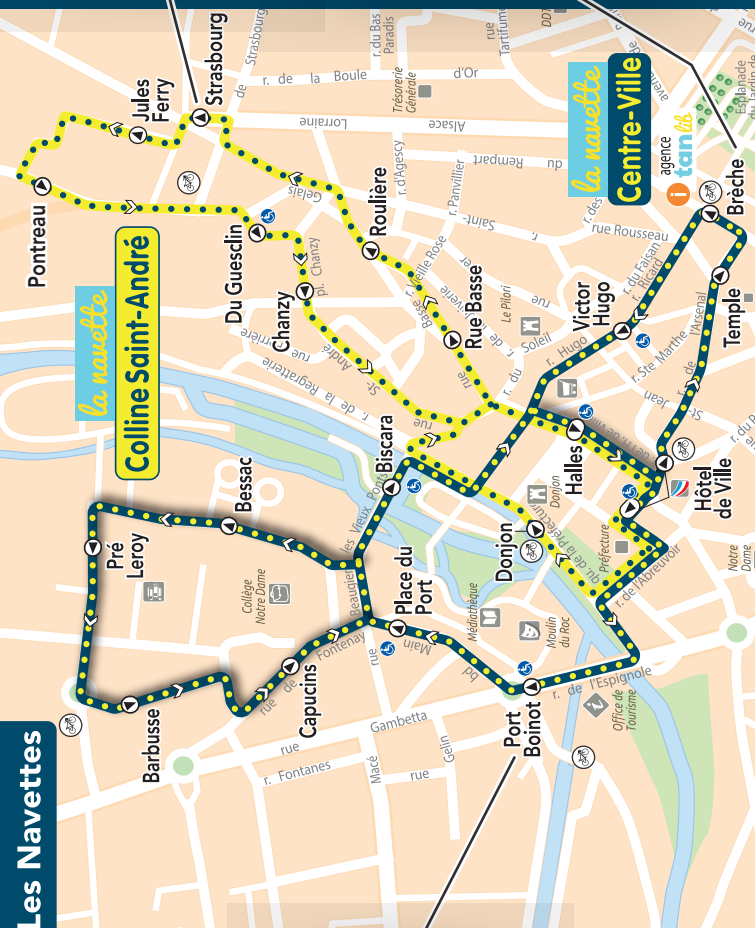

Strasbourg

Brèche

tanlib Express 1

Port Boinot

Les Navettes