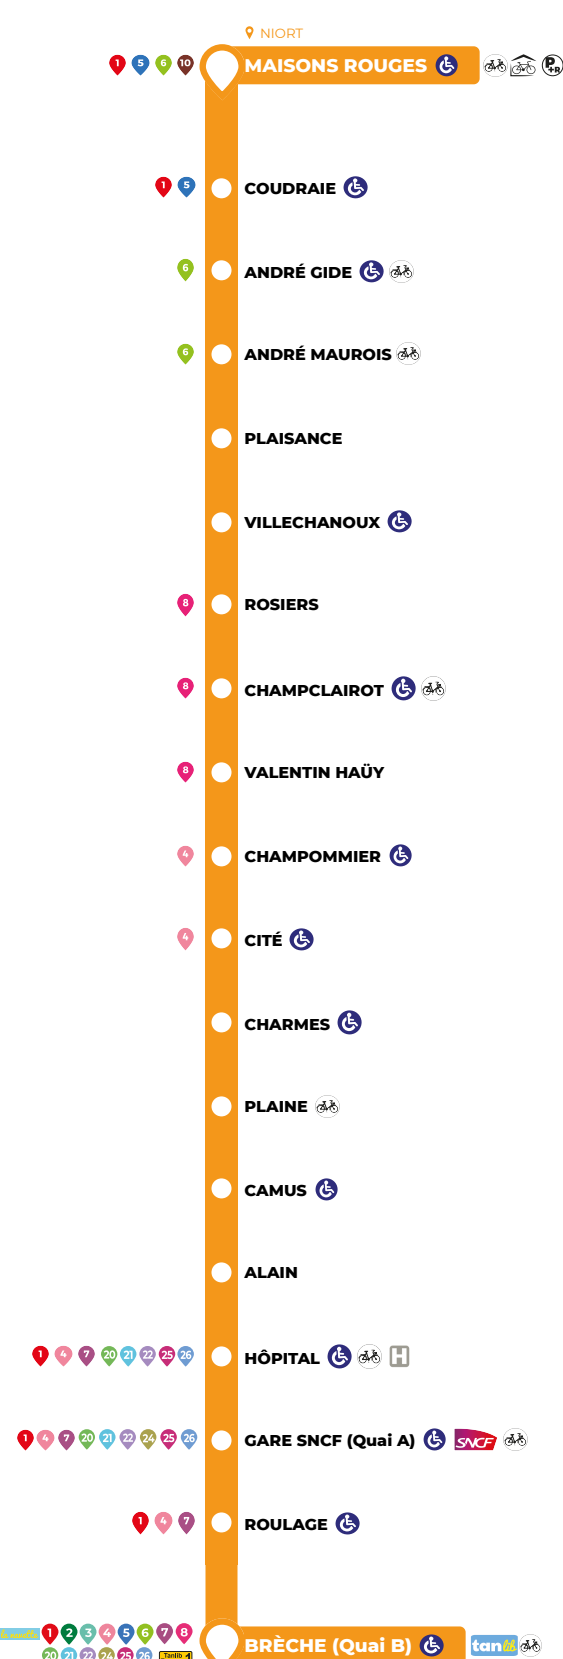

Vous ne trouvez pas votre arrêt ?
Rendez-vous sur tanlib.com ou sur l'appli Tanlib

Horaires indicatifs
La circulation et ses aléas peuvent modifier les horaires

HORAIRES DU SAMEDI TOUTE L'ANNÉE - VACANCES SCOLAIRES DU LUNDI AU SAMEDI

NIORT

Jours de circulation		MAISONS ROUGES																		Jours de circulation	
		COUDRAIE																			
MAISONS ROUGES		ANDRÉ GIDE																		Jours de circulation	
		ANDRÉ MAUROIS																			
COUDRAIE		PLAISANCE																		Jours de circulation	
		VILLECHANOUX																			
ANDRÉ GIDE		ROSIERS																		Jours de circulation	
		CHAMPCLAIROT																			
ANDRÉ MAUROIS		VALENTIN HAÛY																		Jours de circulation	
		CHAMPOMMIER																			
PLAISANCE		CITÉ																		Jours de circulation	
		CHARMES																			
VILLECHANOUX		PLAINE																		Jours de circulation	
		CAMUS																			
ROSIERS		ALAIN																		Jours de circulation	
		HÔPITAL																			
CHAMPCLAIROT		GARE SNCF (Quai A)																		Jours de circulation	
		ROULAGE																			
VALENTIN HAÛY		BRÈCHE (Quai B)																		Jours de circulation	

Légende :
Lau V Circule du Lundi au Vendredi S Circule le Samedi uniquement

Vacances Scolaires

Été : 06 juillet au 1er septembre 2024
Toussaint : 21 octobre au 31 octobre 2024
Noël : 23 décembre 2024 au 03 janvier 2025
Hiver : 24 février au 07 mars 2025
Pâques : 22 avril au 02 mai 2025
Ascension : 30 mai 2025
Été 2025 : A compter du 07 juillet 2025

Plan 9

- Arrêt accessible aux personnes à mobilité réduite
- Certains arrêts peuvent être desservis par d'autres lignes
- Itinéraire fixe
- Station VLS
- Abris Vélo
- Parking relais
- Hôpital
- Gare SNCF
- Agence tanlib

LE TRANSPORT DE L'AGGLO NIORTAISE EN ACCÈS LIBRE

Profitez de tous les services que vous propose tanlib !

tanlib.com

Créez votre espace pour recevoir l'info transport de vos lignes préférées

Toute l'info en temps réel sur l'appli tanlib

service.client.tanlib@transdev.com

05 49 09 09 00

Agence tanlib
Place de la Brèche, 79000 NIORT