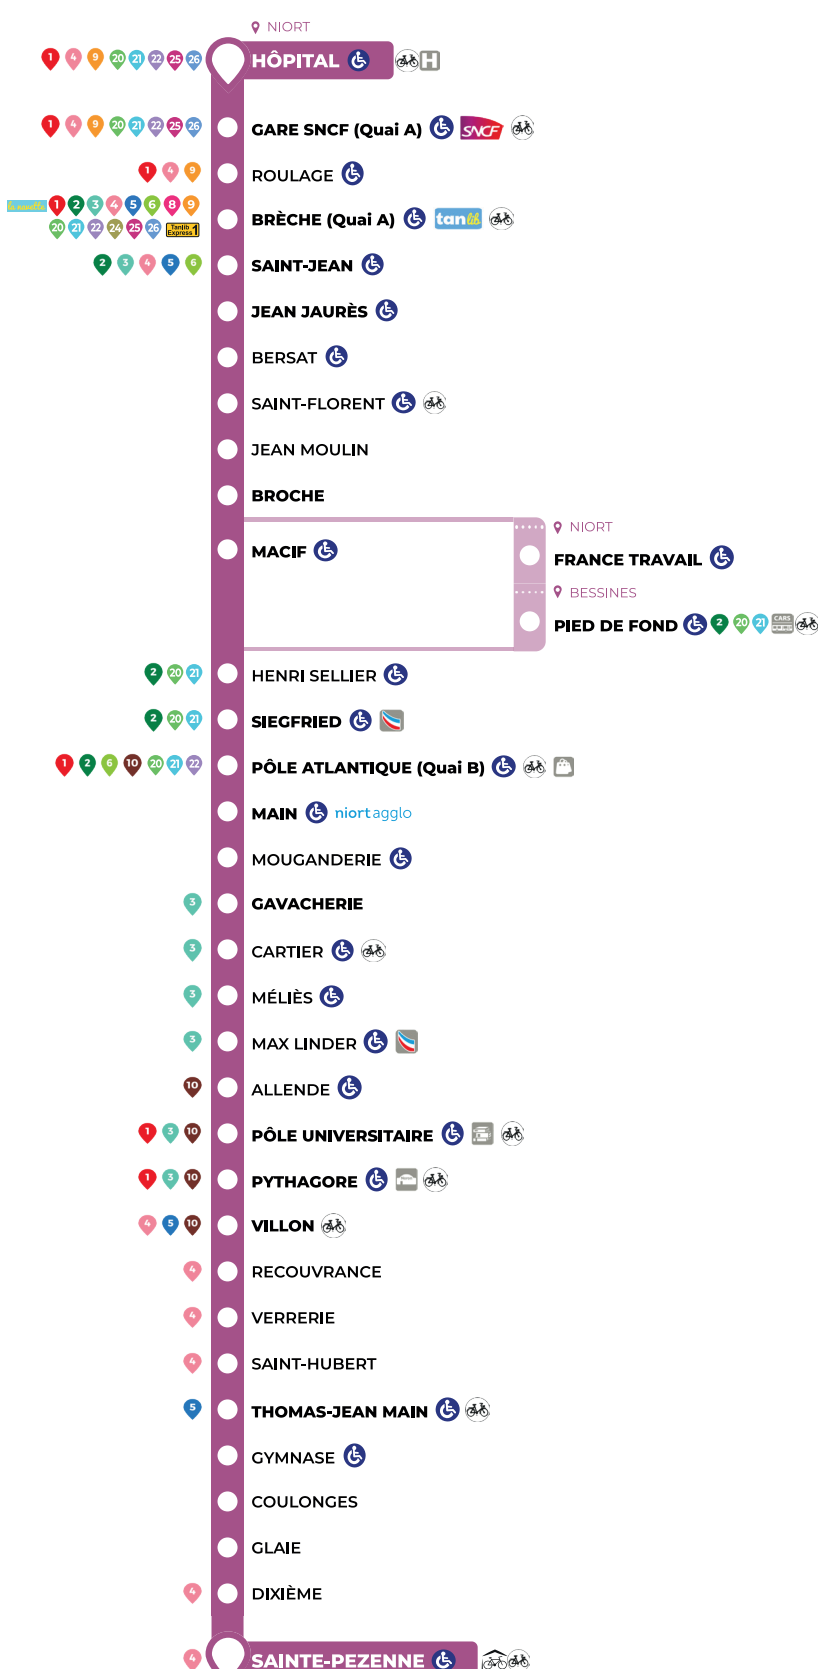

Légende :
 | Arrêt non desservi | Lau V Circule du Lundi au Vendredi | * Termine au Pôle Universitaire

Vacances Scolaires
 Été : 06 juillet au 1^{er} septembre 2024
 Toussaint : 21 octobre au 31 octobre 2024
 Noël : 23 décembre 2024 au 03 janvier 2025
 Hiver : 24 février au 07 mars 2025
 Pâques : 22 avril au 02 mai 2025
 Ascension : 30 mai 2025
 Été 2025 : A compter du 07 juillet 2025

Légende :
 | Arrêt non desservi | S Circule le Samedi uniquement | Lau V Circule du Lundi au Vendredi | * Termine au Pôle Universitaire

Vacances Scolaires
 Été : 06 juillet au 1^{er} septembre 2024
 Toussaint : 21 octobre au 31 octobre 2024
 Noël : 23 décembre 2024 au 03 janvier 2025
 Hiver : 24 février au 07 mars 2025
 Pâques : 22 avril au 02 mai 2025
 Ascension : 30 mai 2025
 Été 2025 : A compter du 07 juillet 2025

Plan 7

- Arrêt accessible aux personnes à mobilité réduite
- Certains arrêts peuvent être desservis par d'autres lignes
- Seuls les arrêts en gras sont affichés dans les tableaux horaires ci-dessus
- Itinéraire fixe
- Itinéraire occasionnel
- Station VLS
- Hôpital
- Gare SNCF
- Agence tanlib
- Autocars longues distances
- Mairie de Quartier
- Zone commerciale
- Pôle Universitaire
- Parc Expo de Noron
- Abris Vélo