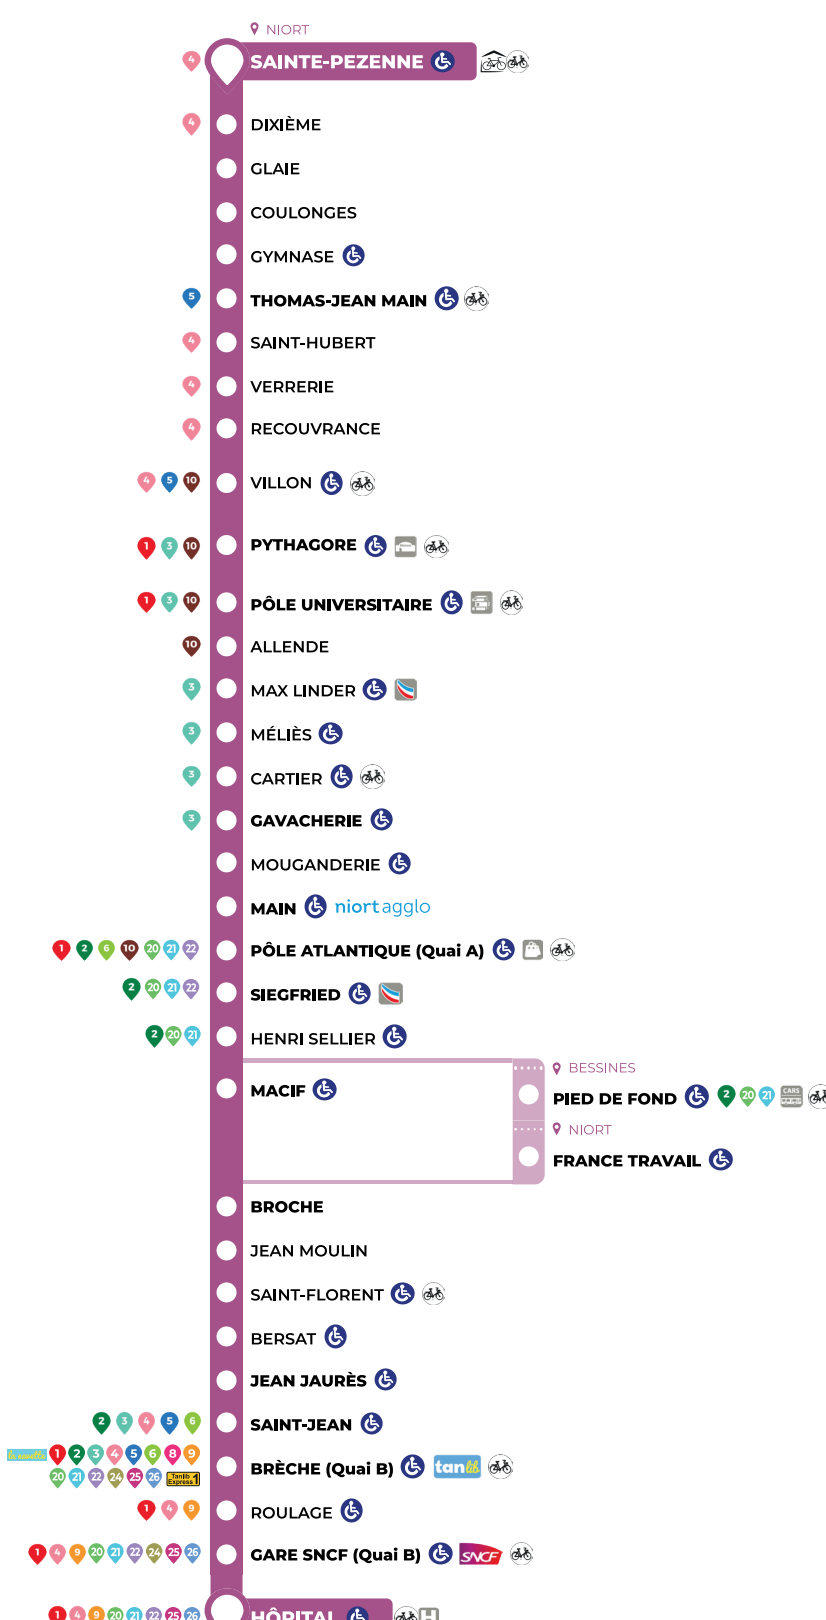

Légende : Arrêt non desservi Circule du Lundi au Vendredi Circule le Samedi uniquement Termine à la Brèche - les arrêts "Roulage", "Gare SNCF" et "Hôpital" sont desservis par la ligne 9. Termine au Pôle Atlantique

Vacances Scolaires

Été : 06 juillet au 1er septembre 2024
Toussaint : 21 octobre au 31 octobre 2024
Noël : 23 décembre 2024 au 03 janvier 2025
Hiver : 24 février au 07 mars 2025
Pâques : 22 avril au 02 mai 2025
Ascension : 30 mai 2025
Été 2025 : A compter du 07 juillet 2025

Plan 7

- Arrêt accessible aux personnes à mobilité réduite
- Certains arrêts peuvent être desservis par d'autres lignes
- Seuls les arrêts en gras sont affichés dans les tableaux horaires ci-dessus
- Itinéraire fixe
- Itinéraire occasionnel
- Abris Vélo
- Station VLS
- Parc Expo de Noron
- Pôle Universitaire
- Mairie de Quartier
- Zone commerciale
- Autocars longues distances
- Agence tanlib
- Gare SNCF
- Hôpital

niortagglo Agglomération de Niortais

transdev The mobility company

tanlib

Fais de ta mobilité une liberté !

NIORT
Hôpital

NIORT
Sainte-Pezenne

LIGNE 7

100%
GRATUIT

HORAIRES VALABLES
À PARTIR DU 2 SEPTEMBRE 2024
Ne circule pas les dimanches et jours fériés