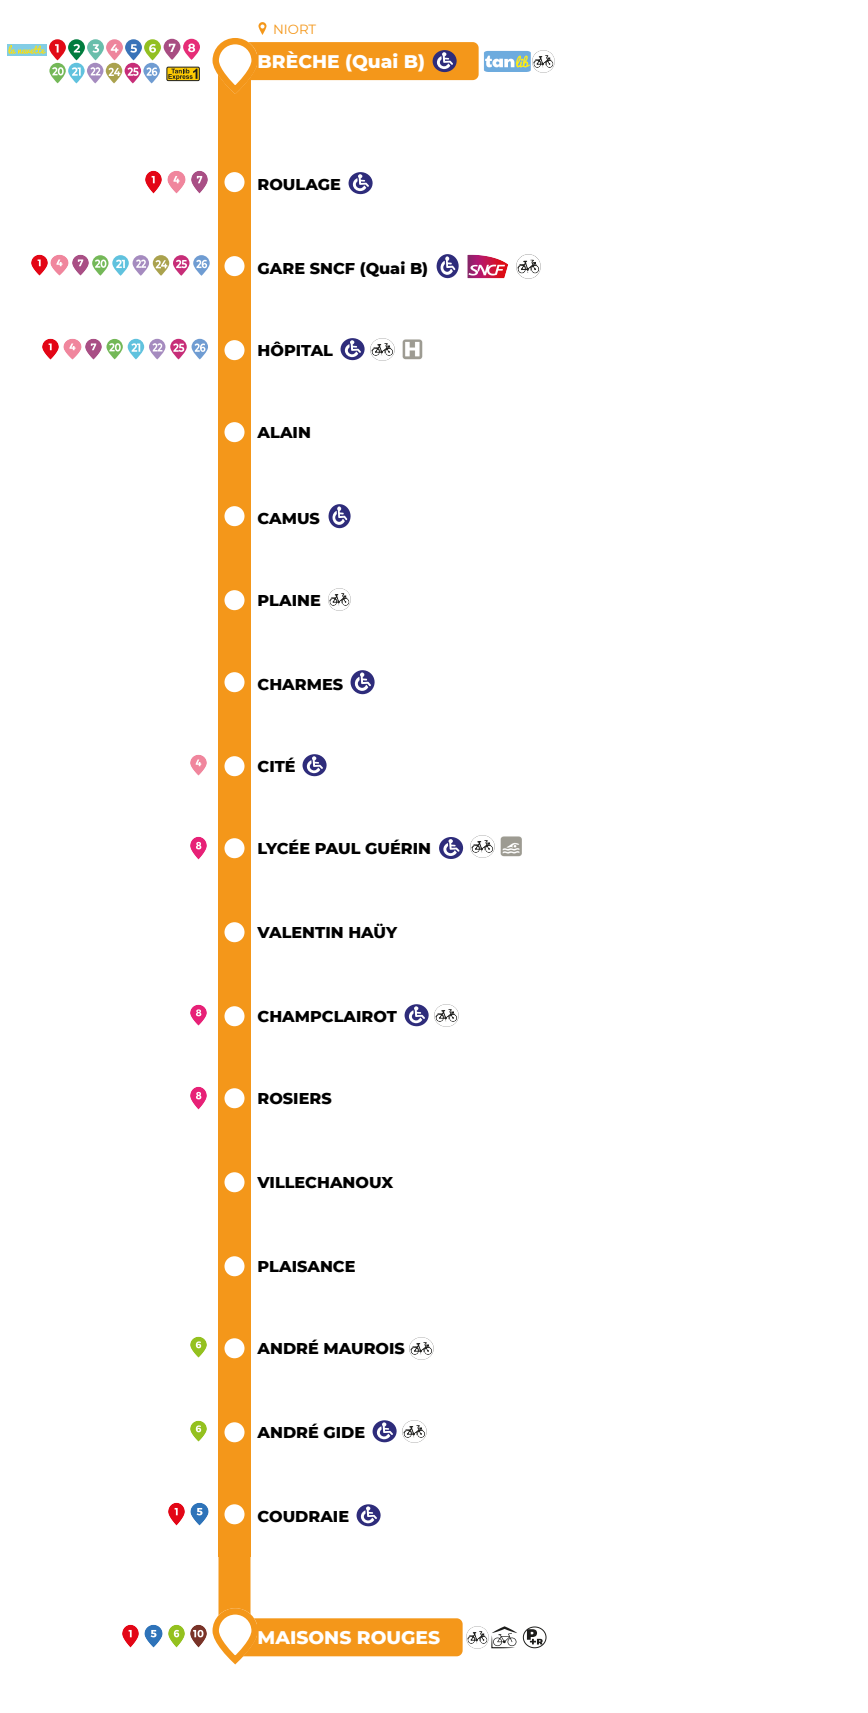

1. **Légende :**
2. S Cercule le **Samedi** uniquement

Vacances Scolaires
Été : 06 juillet au 1er septembre 2024
Toussaint : 21 octobre au 31 octobre 2024
Noël : 23 décembre 2024 au 03 janvier 2025
Hiver : 24 février au 07 mars 2025
Pâques : 22 avril au 02 mai 2025
Ascension : 30 mai 2025
Été 2025 : A compter du 07 juillet 2025

Plan 9

- Arrêt accessible aux personnes à mobilité réduite
- Certains arrêts peuvent être desservis par d'autres lignes
- Itinéraire fixe
- Agence tanlib
- Station VNL
- Gare SNCF
- Hôpital
- Piscine
- Abris Vélo
- Parking relais

NIORT Maisons Rouges

LIGNE 9