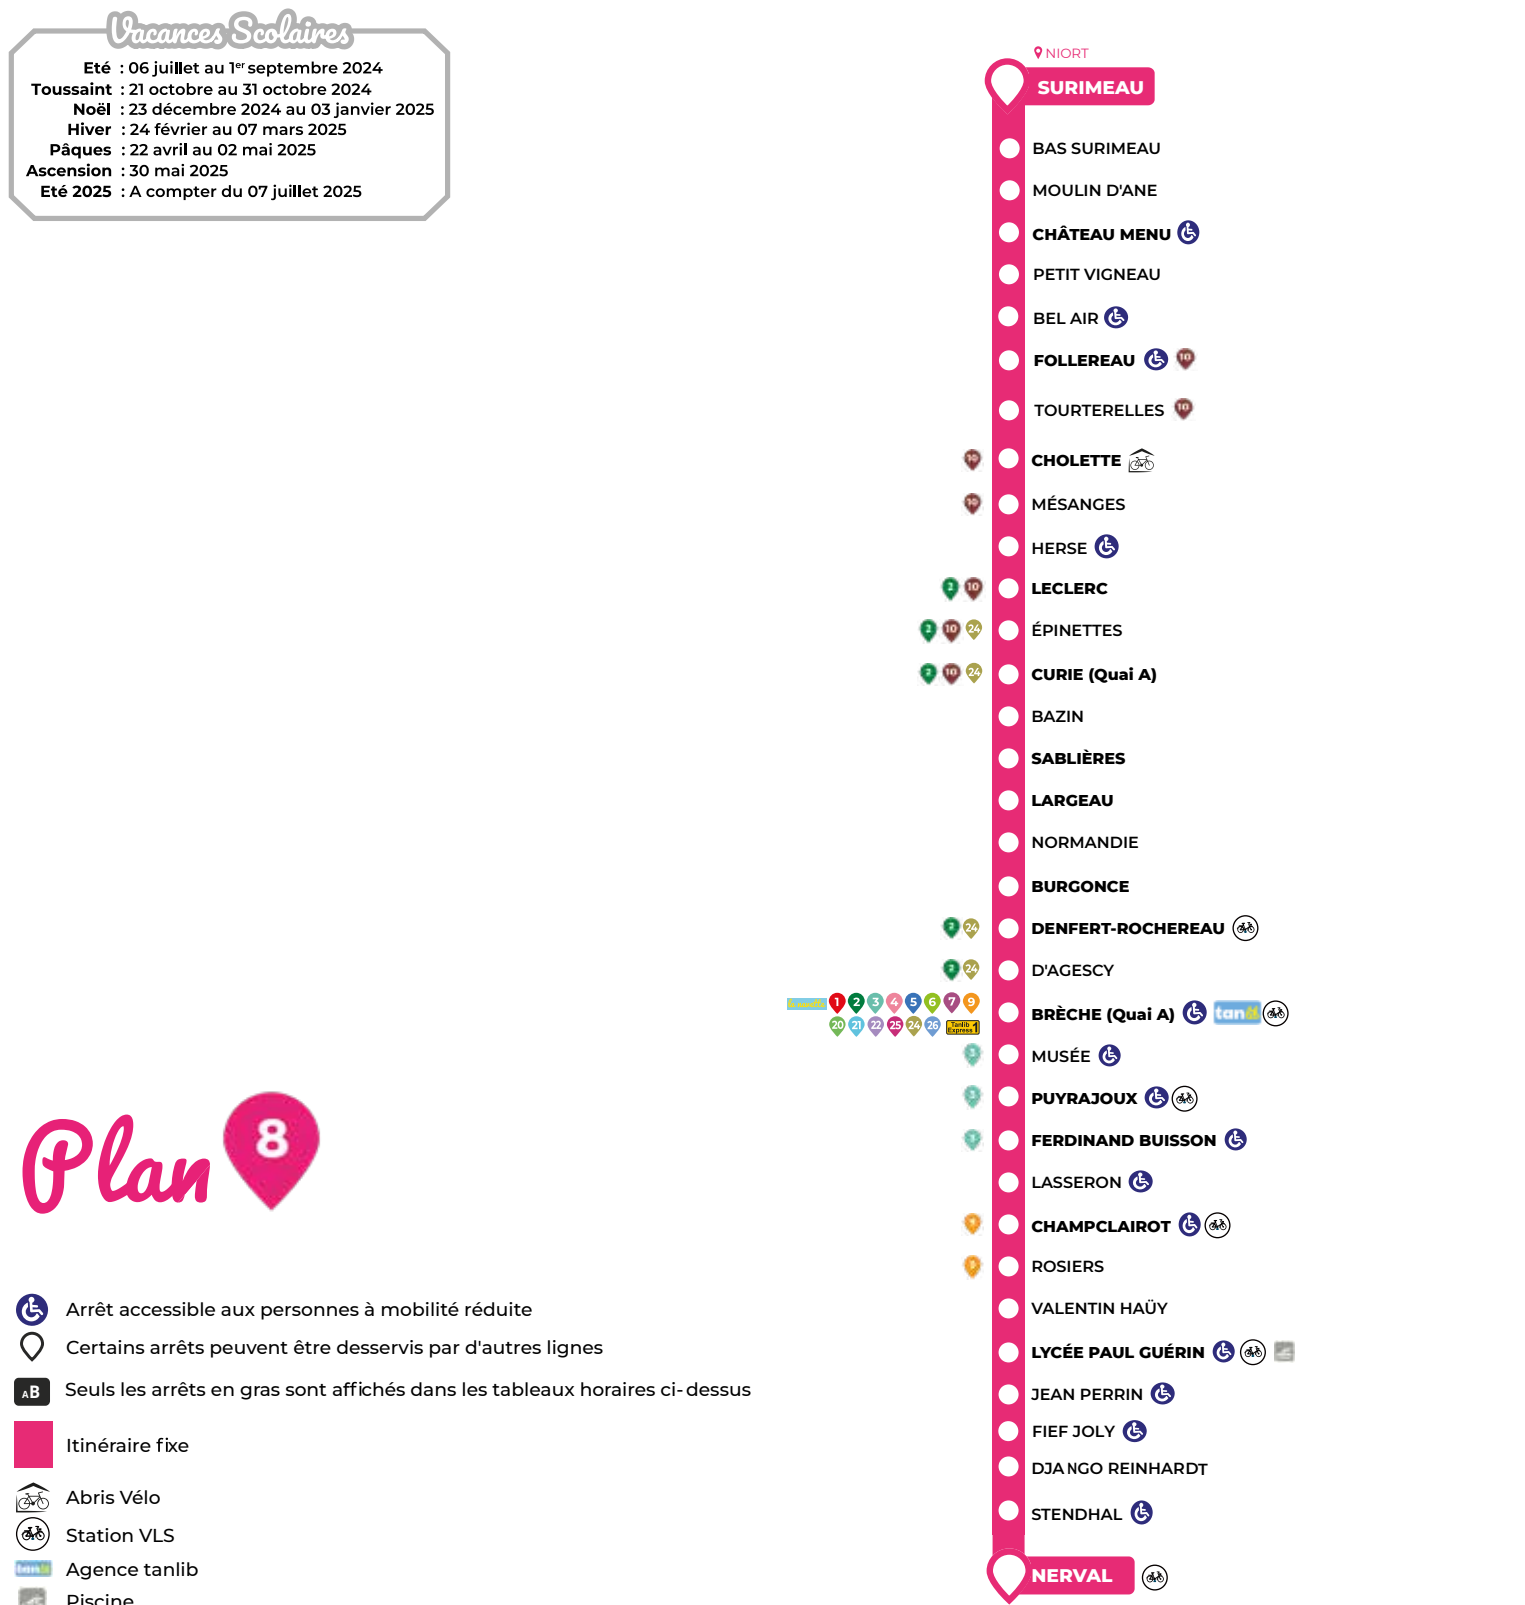

Légende :
I Arrêt non desservi
a Départ au poteau d'arrêt "Château Menu".
b Termine à CURIE (Quai C) Parking du collège - Enchaîne sur la ligne 10 vers Villon
Lau V Circule du Lundi au Vendredi
LMJV Circule le lundi mardi jeudi et vendredi
* Termine à la Brèche

Vacances Scolaires
Eté : 06 juillet au 1er septembre 2024
Toussaint : 21 octobre au 31 octobre 2024
Noël : 23 décembre 2024 au 03 janvier 2025
Hiver : 24 février au 07 mars 2025
Pâques : 22 avril au 02 mai 2025
Ascension : 30 mai 2025
Eté 2025 : A compter du 07 juillet 2025

Vous ne trouvez pas votre arrêt ?
Rendez-vous sur tanlib.com ou sur l'appli Tanlib

Horaires indicatifs
La circulation et ses aléas peuvent modifier les horaires

HORAIRES DU SAMEDI TOUTE L'ANNÉE - VACANCES SCOLAIRES DU LUNDI AU SAMEDI

Légende :
I Arrêt non desservi
Lau V Circule du Lundi au Vendredi
S Circule le Samedi uniquement

Vacances Scolaires
Eté : 06 juillet au 1er septembre 2024
Toussaint : 21 octobre au 31 octobre 2024
Noël : 23 décembre 2024 au 03 janvier 2025
Hiver : 24 février au 07 mars 2025
Pâques : 22 avril au 02 mai 2025
Ascension : 30 mai 2025
Eté 2025 : A compter du 07 juillet 2025