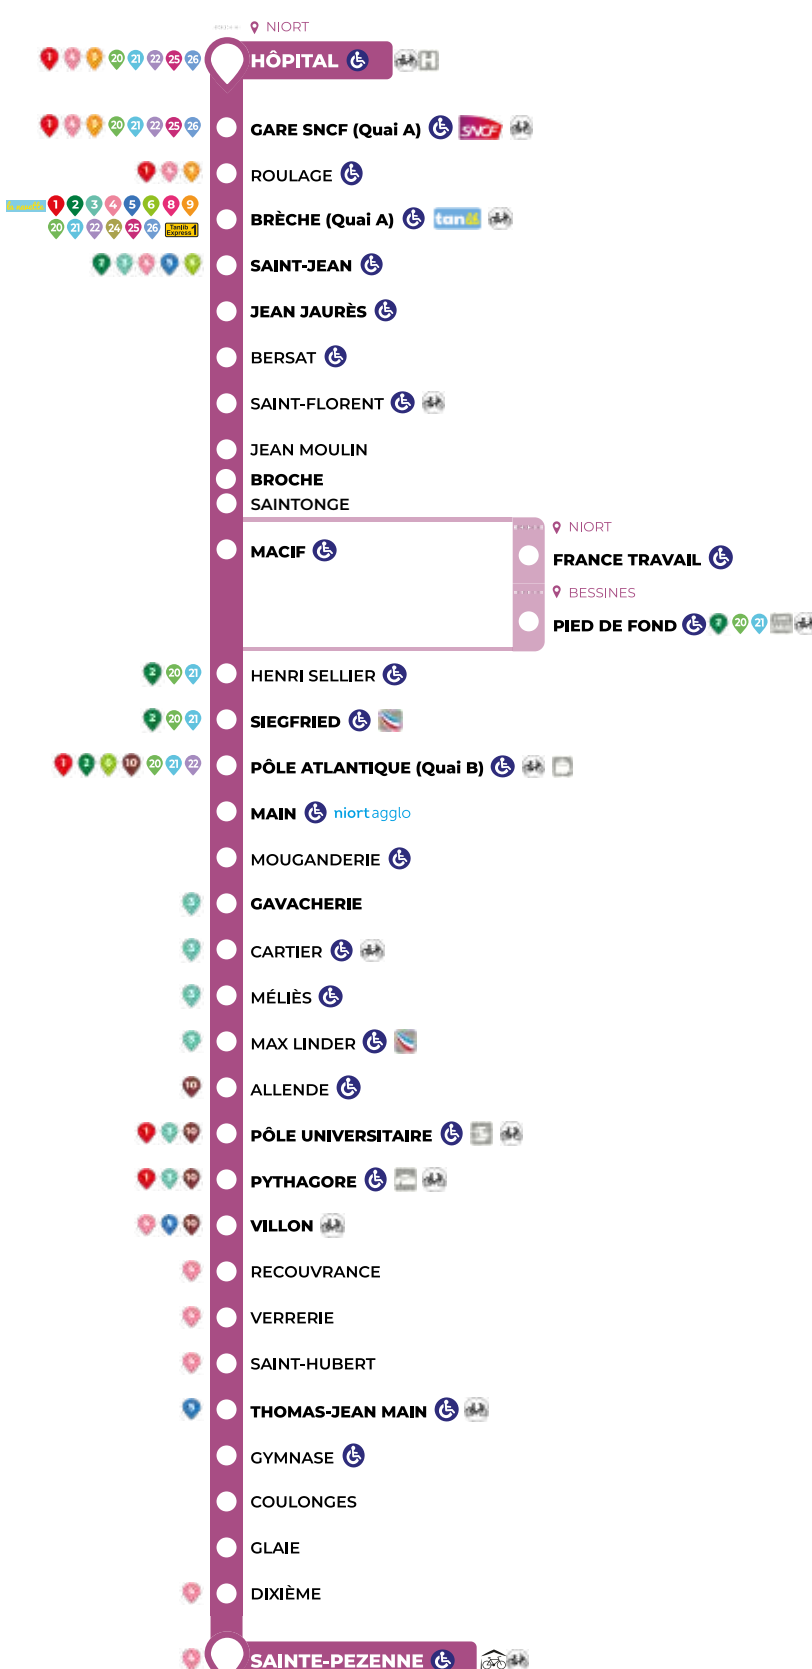

Légende :
 | Arrêt non desservi | S Circule le Samedi uniquement | Lau V Circule du Lundi au Vendredi | * Termine au Pôle Universitaire

Vacances Scolaires

Été : 06 juillet au 1er septembre 2024
Toussaint : 21 octobre au 31 octobre 2024
Noël : 23 décembre 2024 au 03 janvier 2025
Hiver : 24 février au 07 mars 2025
Pâques : 22 avril au 02 mai 2025
Ascension : 30 mai 2025
Été 2025 : A compter du 07 juillet 2025

Plan 7

- Arrêt accessible aux personnes à mobilité réduite
- Certains arrêts peuvent être desservis par d'autres lignes
- Seuls les arrêts en gras sont affichés dans les tableaux horaires ci-dessus
- Itinéraire fixe
- Itinéraire occasionnel
- Station VLS
- Hôpital
- Gare SNCF
- Agence tanlib
- Autocars longues distances
- Mairie de Quartier
- Zone commerciale
- Pôle Universitaire
- Parc Expo de Noron
- Abris Vélo

tanlib
LE TRANSPORT DE L'ACCÈS NIORTAISE EN ACCÈS LIBRE

Profitez de tous les services que vous propose tanlib !

tanlib.com

Créez votre espace pour recevoir l'info transport de vos lignes préférées

Toute l'info en temps réel sur l'appli tanlib

service.client@tanlib@transdev.com

05 49 09 09 00

Agence tanlib
Place de la Brèche, 79000 NIORT