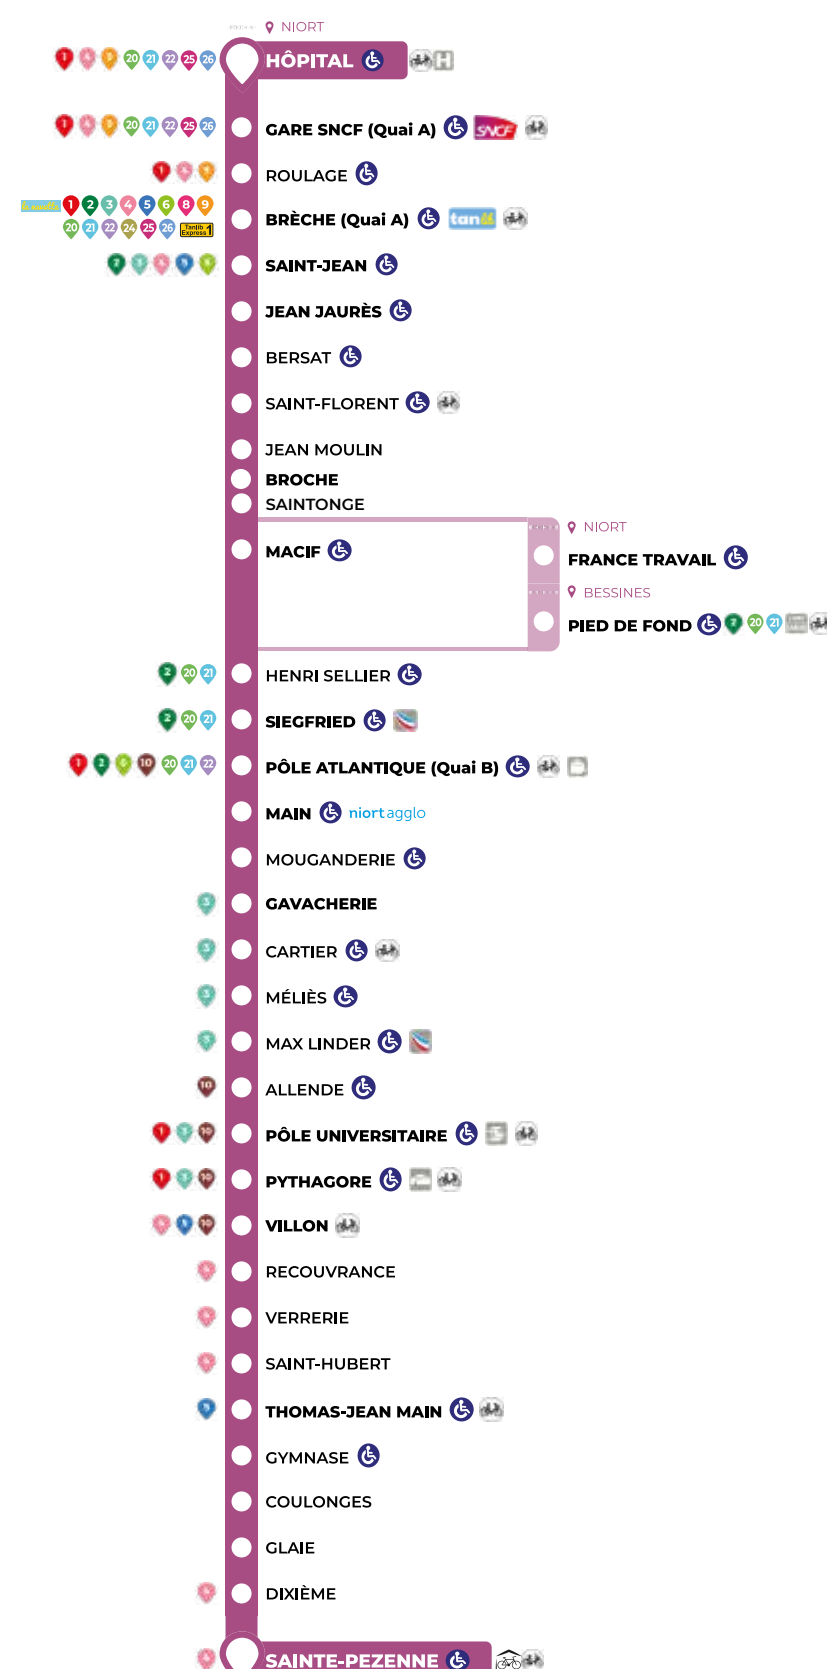

Légende :
 | Arrêt non desservi | S Circule le Samedi uniquement | Lau V Circule du Lundi au Vendredi | * Termine au Pôle Universitaire

Vacances Scolaires
Été : 06 juillet au 1er septembre 2024
Toussaint : 21 octobre au 31 octobre 2024
Noël : 23 décembre 2024 au 03 janvier 2025
Hiver : 24 février au 07 mars 2025
Pâques : 22 avril au 02 mai 2025
Ascension : 30 mai 2025
Été 2025 : A compter du 07 juillet 2025

Plan 7

- Arrêt accessible aux personnes à mobilité réduite
- Certains arrêts peuvent être desservis par d'autres lignes
- Seuls les arrêts en gras sont affichés dans les tableaux horaires ci-dessus
- Itinéraire fixe
- Itinéraire occasionnel
- Station VLS
- Hôpital
- Gare SNCF
- Agence tanlib
- Autocars longues distances
- Mairie de Quartier
- Zone commerciale
- Pôle Universitaire
- Parc Expo de Noron
- Abris Vélo

tanlib
LE TRANSPORT DE L'AGGLO NIORTAISE EN ACCÈS LIBRE

Profitez de tous les services que vous propose tanlib !

tanlib.com

Créez votre espace pour recevoir l'info transport de vos lignes préférées

Toute l'info en temps réel sur l'appli tanlib

tanlib
service.client@tanlib@transdev.com

05 49 09 09 00

Agence tanlib
Place de la Brèche, 79000 NIORT