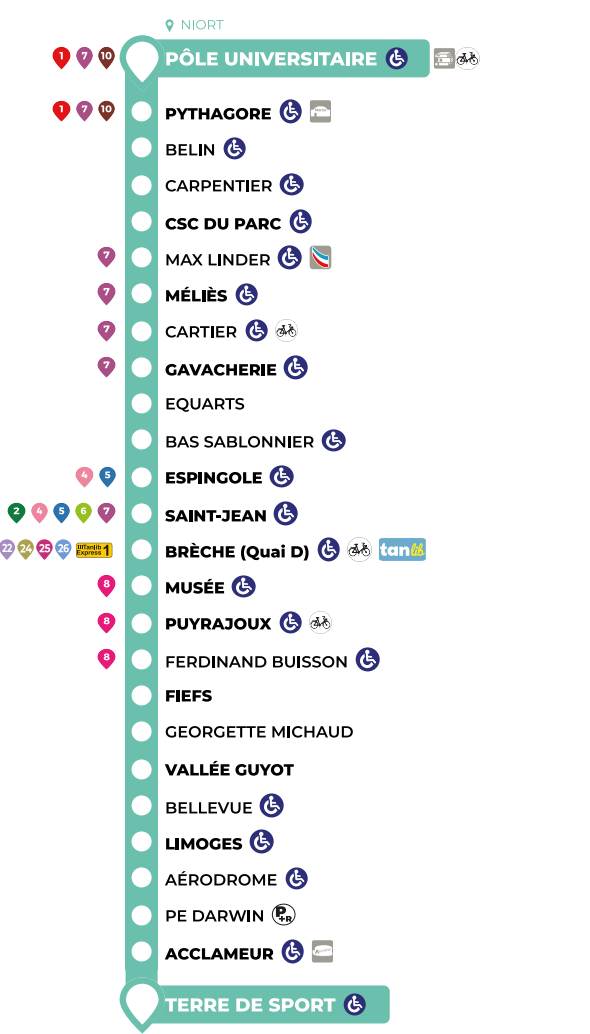

Vous ne trouvez pas votre arrêt ? Rendez-vous sur tanlib.com ou sur l'appli Tanlib

Horaires indicatifs La circulation et ses aléas peuvent modifier les horaires

HORAIRES DU SAMEDI TOUTE L'ANNÉE - VACANCES SCOLAIRES DU LUNDI AU SAMEDI

NIORT

Table of bus schedules for Line 3 Terre de Sport on Saturdays and during school holidays. Columns represent stations: POLE UNIVERSITAIRE, PYTHAGORE, CSC DU PARC, MELIÈS, GAVACHERIE, ESPINGOLE, SAINT-JEAN, BRÈCHE (Quai D), MUSÉE, PUYRAJOUX, FIEFS, VALLÉE GUYOT, LIMOGES, ACCLAMEUR, TERRE DE SPORT. Rows show departure times from 6:35 to 19:43.

Légende : Arrêt non desservi, LauV Circule du Lundi au Vendredi, S Circule le Samedi uniquement, * Termine à la Brèche, a Enchaîne sur la ligne 2 direction Brizeaux-CAF

Vacances Scolaires
Eté : 06 juillet au 1er septembre 2024
Toussaint : 21 octobre au 31 octobre 2024
Noël : 23 décembre 2024 au 03 janvier 2025
Hiver : 24 février au 07 mars 2025
Pâques : 22 avril au 02 mai 2025
Ascension : 30 mai 2025
Eté 2025 : A compter du 07 juillet 2025

Plan 3

- Arrêt accessible aux personnes à mobilité réduite
  Certains arrêts peuvent être desservis par d'autres lignes
  Seuls les arrêts en gras sont affichés dans les tableaux horaires ci-dessus
  Itinéraire fixe
  Pôle Universitaire
  Station VLS
  Parc Expo de Noron
  Mairie de Quartier
  Agence tanlib
  Parking relais
  Acclameur

NIORT Pôle Universitaire
Fais de ta mobilité une liberté !
NIORT Terre de Sport
LIGNE 3
100% GRATUIT
À PARTIR DU 6 JUILLET 2024
HORAIRES VALABLES
Ne circule pas les dimanches et jours fériés