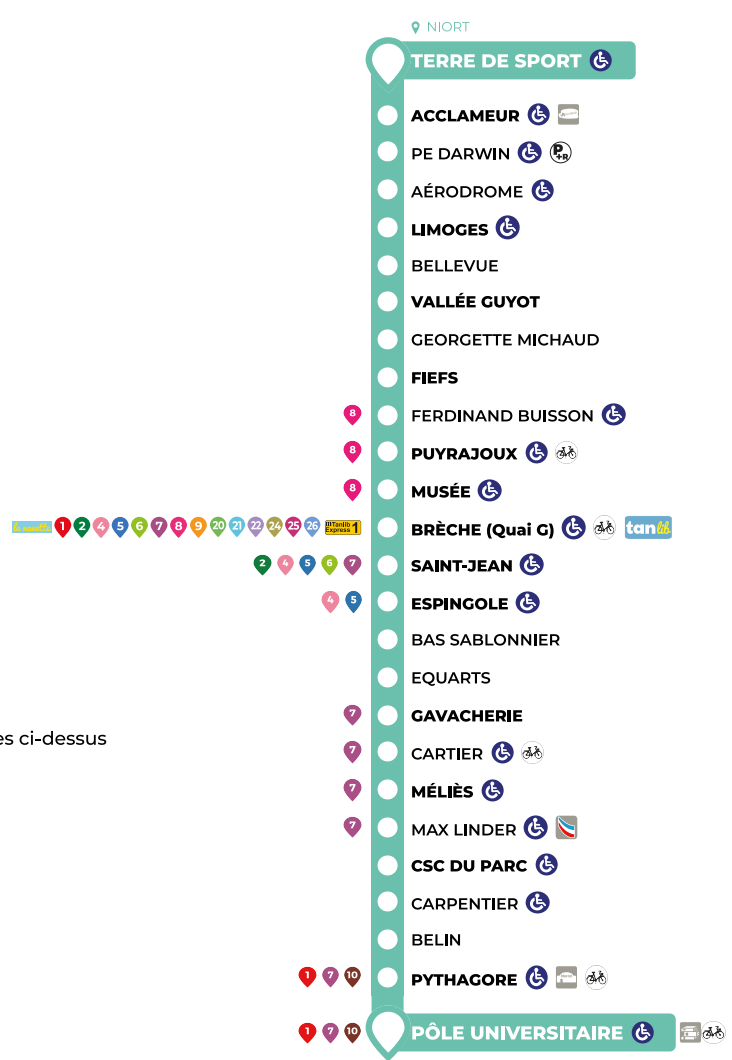

NIORT

Table of bus schedules for Monday to Friday during school hours. Columns represent stops from Terre de Sport to Pôle Universitaire. Rows show departure times for each stop.

Légende : Arrêt non desservi, Circule du Lundi au Vendredi, Termine à la Brèche

Vacances Scolaires: Eté : 06 juillet au 1er septembre 2024, Toussaint : 21 octobre au 31 octobre 2024, Noël : 23 décembre 2024 au 03 janvier 2025, Hiver : 24 février au 07 mars 2025, Pâques : 22 avril au 02 mai 2025, Ascension : 30 mai 2025, Eté 2025 : A compter du 07 juillet 2025

Vous ne trouvez pas votre arrêt ? Rendez-vous sur tanlib.com ou sur l'appli Tanlib

Horaires indicatifs. La circulation et ses aléas peuvent modifier les horaires

HORAIRES DU SAMEDI TOUTE L'ANNÉE - VACANCES SCOLAIRES DU LUNDI AU SAMEDI

NIORT

Table of bus schedules for Saturday throughout the year and Monday to Saturday during school holidays. Columns represent stops from Terre de Sport to Pôle Universitaire. Rows show departure times for each stop.

Légende : Arrêt non desservi, Circule le Samedi uniquement, Circule de Lundi au Vendredi, Circule de Lundi au Samedi, Termine à la Brèche

Vacances Scolaires: Eté : 06 juillet au 1er septembre 2024, Toussaint : 21 octobre au 31 octobre 2024, Noël : 23 décembre 2024 au 03 janvier 2025, Hiver : 24 février au 07 mars 2025, Pâques : 22 avril au 02 mai 2025, Ascension : 30 mai 2025, Eté 2025 : A compter du 07 juillet 2025

Plan 3

- List of icons and symbols: Arrêt accessible aux personnes à mobilité réduite, Certains arrêts peuvent être desservis par d'autres lignes, Seuls les arrêts en gras sont affichés dans les tableaux horaires ci-dessus, Itinéraire fixe, Acclameur, Parking relais, Station VLS, Agence tanlib, Mairie de Quartier, Parc Expo de Noron, Pôle Universitaire

Profitez de tous les services que vous propose tanlib!

tanlib.com, Create your space to receive info transport, service.client@tanlib@transdev.com, 05 49 09 09 00, Agence tanlib Place de la Brèche, 79000 NIORT