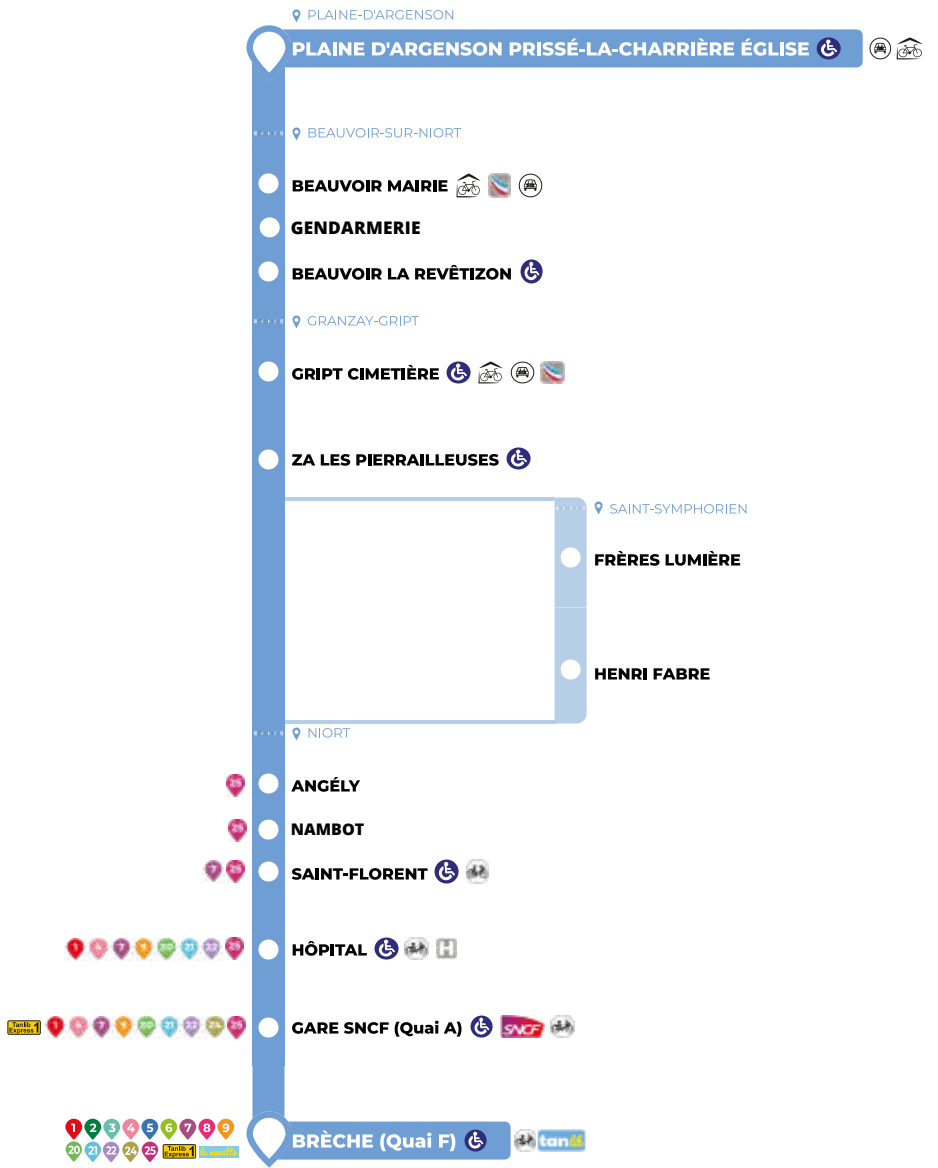

Vous ne trouvez pas votre arrêt ?
Rendez-vous sur tanlib.com ou sur l'appli **Tanlib**

Horaires indicatifs
La circulation et ses aléas peuvent modifier les horaires

HORAIRES DU LUNDI AU VENDREDI EN VACANCES SCOLAIRES

	PLAINE-D'ARGENSON	BEAUVOIR-SUR-NIORT	GRANZAY-GRIPT	SAINT-SYMPHORIEN	NIORT								
L au V	6:55	6:59	7:02	7:05	7:10	7:20	7:23	7:25	7:26	7:30	L au V		
L au V	8:17	8:21	8:24	8:27	8:32	8:42	8:46	8:48	8:49	8:53	L au V		
L au V	13:00	13:04	13:07	13:10	13:15	13:25	13:28	13:30	13:31	13:35	L au V		
L au V	18:10	18:14	18:17	18:20	18:25	18:26	18:27	18:37	18:40	18:42	18:43	18:47	L au V

Légende :
| Arrêt non desservi | L au V Circule du Lundi au Vendredi

HORAIRES DU SAMEDI UNIQUEMENT TOUTE L'ANNÉE

	PLAINE-D'ARGENSON	BEAUVOIR-SUR-NIORT	GRANZAY-GRIPT	NIORT							
s	9:15	9:19	9:22	9:25	9:30	9:40	9:43	9:45	9:46	9:50	s
s	13:00	13:04	13:07	13:10	13:15	13:25	13:28	13:30	13:31	13:35	s

Légende :
s Circule le Samedi uniquement

Vacances Scolaires

Été : 06 juillet au 1er septembre 2024
Toussaint : 21 octobre au 31 octobre 2024
Noël : 23 décembre 2024 au 03 janvier 2025
Hiver : 24 février au 07 mars 2025
Pâques : 22 avril au 02 mai 2025
Ascension : 30 mai 2025
Été 2025 : A compter du 07 juillet 2025

Plan 26

- Arrêt accessible aux personnes à mobilité réduite
- Certains arrêts peuvent être desservis par d'autres lignes
- Itinéraire fixe
- Itinéraire occasionnel
- Aire de Covoiturage
- Abris Vélo
- Mairie de Quartier
- Station VLS
- Hôpital
- Gare SNCF
- Agence tanlib

HORAIRES VALABLES
À PARTIR DU 02 SEPTEMBRE 2024

Ne circule pas les dimanches et jours fériés.

LIGNE 26

100%
GRATUIT

PLAINE D'ARGENSON
Prissé-La-Charrière
Église

NIORT
Brèche

Fais de ta mobilité une liberté !