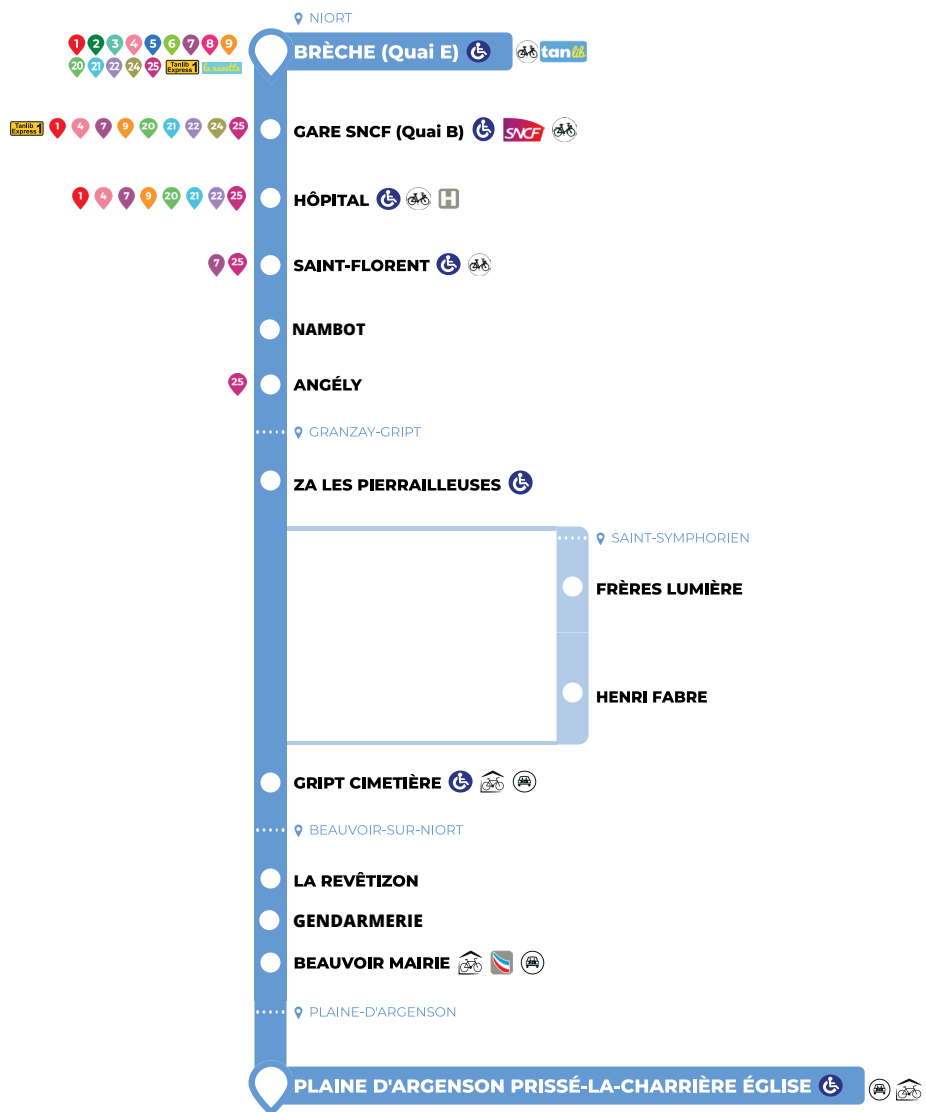

Légende :
| Arrêt non desservi | L au V Circule du Lundi au Vendredi

HORAIRES DU SAMEDI UNIQUEMENT TOUTE L'ANNÉE

	NIORT						GRANZAY-GRIPT	BEAUVOIR-SUR-NIORT	PLAINE-D'ARGENSON		
Jours de circulation	BRÈCHE (Quai E)	GARE SNCF (Quai B)	HÔPITAL	SAINT-FLORENT	ANGÉLY	ZA LES PIERRAILLEUSES	GRIPT CIMETIÈRE	LA REVÊTIZON	BEAUVOIR MAIRIE	PLAINE D'ARGENSON PRISSÉ-LA-CHARRIÈRE ÉGLISE	
S	12:20	12:22	12:23	12:25	12:28	12:38	12:43	12:46	12:49	12:55	S
S	18:15	18:17	18:18	18:20	18:23	18:33	18:38	18:41	18:44	18:50	S

Légende :
S Circule le Samedi uniquement

Vacances Scolaires

- Été : 06 juillet au 1er septembre 2024
- Toussaint : 21 octobre au 31 octobre 2024
- Noël : 23 décembre 2024 au 03 janvier 2025
- Hiver : 24 février au 07 mars 2025
- Pâques : 22 avril au 02 mai 2025
- Ascension : 30 mai 2025
- Été 2025 : A compter du 07 juillet 2025

Plan 26

- Arrêt accessible aux personnes à mobilité réduite
- Certains arrêts peuvent être desservis par d'autres lignes
- Itinéraire fixe
- Itinéraire occasionnel
- Station VLS
- Agence tanlib
- Gare SNCF
- Hôpital
- Abris Vélo
- Aire de Covoiturage
- Mairie de Quartier

LE TRANSPORT DE L'AGGLO NIORTAISE EN ACCÈS *libre*

Profitez de tous les services que vous propose tanlib !

tanlib.com

Créez votre espace pour recevoir l'info transport de vos lignes préférées

Toute l'info en temps réel sur l'appli tanlib

service.client.tanlib@transdev.com

05 49 09 09 00

Agence tanlib
Place de la Brèche, 79000 NIORT