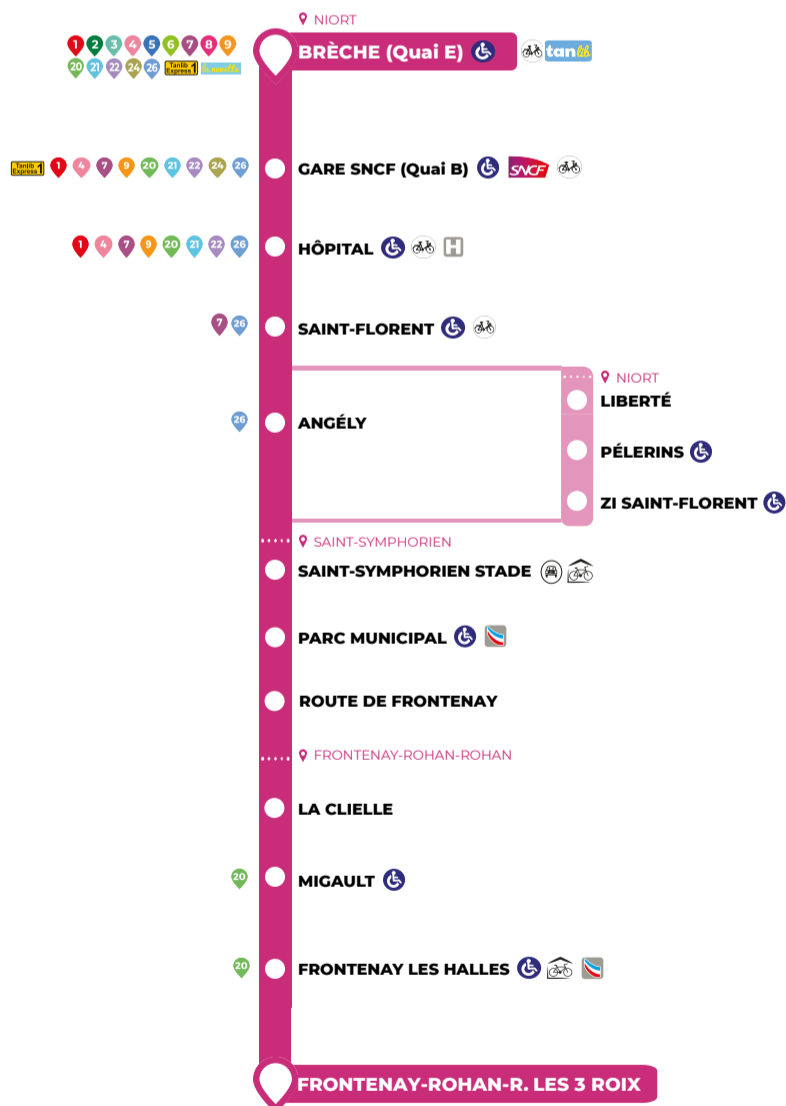

Légende :

- I Arrêt non desservi
- L au V Circule du Lundi au Vendredi
- b Correspondance avec la ligne 1 en provenance du Campus des Métiers et Pôle Universitaire + en provenance des lycées P. Guérin et G. Barré (L851)

Légende :

- I Arrêt non desservi
- L au V Circule du Lundi au Vendredi

HORAIRES DU SAMEDI UNIQUEMENT TOUTE L'ANNÉE

NIORT

ST-SYMPHORIEN

FRONTENAY-RH-RH

Jours de circulation	BRÈCHE (Quai E)	GARE SNCF (Quai B)	HÔPITAL	SAINT-FLORENT	ANGÉLY	SAINT-SYMPHORIEN STADE	PARC MUNICIPAL	ROUTE DE FRONTENAY	LA CLIELLE	MIGAULT	FRONTENAY LES HALLES	FRONTENAY LES 3 ROIX
S	12:30	12:32	12:33	12:35	12:38	12:46	12:48	12:49	12:52	12:54	12:56	13:01
S	18:25	18:27	18:28	18:30	18:33	18:41	18:43	18:44	18:47	18:49	18:51	18:56

Légende :

- S Circule le Samedi uniquement

Vacances Scolaires

- Été : 06 juillet au 1^{er} septembre 2024
- Toussaint : 21 octobre au 31 octobre 2024
- Noël : 23 décembre 2024 au 03 janvier 2025
- Hiver : 24 février au 07 mars 2025
- Pâques : 22 avril au 02 mai 2025
- Ascension : 30 mai 2025
- Été 2025 : A compter du 07 juillet 2025

Plan 25

- Arrêt accessible aux personnes à mobilité réduite
- Certains arrêts peuvent être desservis par d'autres lignes
- Seuls les arrêts en gras sont affichés dans les tableaux horaires ci-dessus
- Itinéraire fixe
- Itinéraire occasionnel
- Station VLS
- Agence tanlib
- Gare SNCF
- Hôpital
- Aire de Covoiturage
- Abris Vélo
- Mairie de Quartier