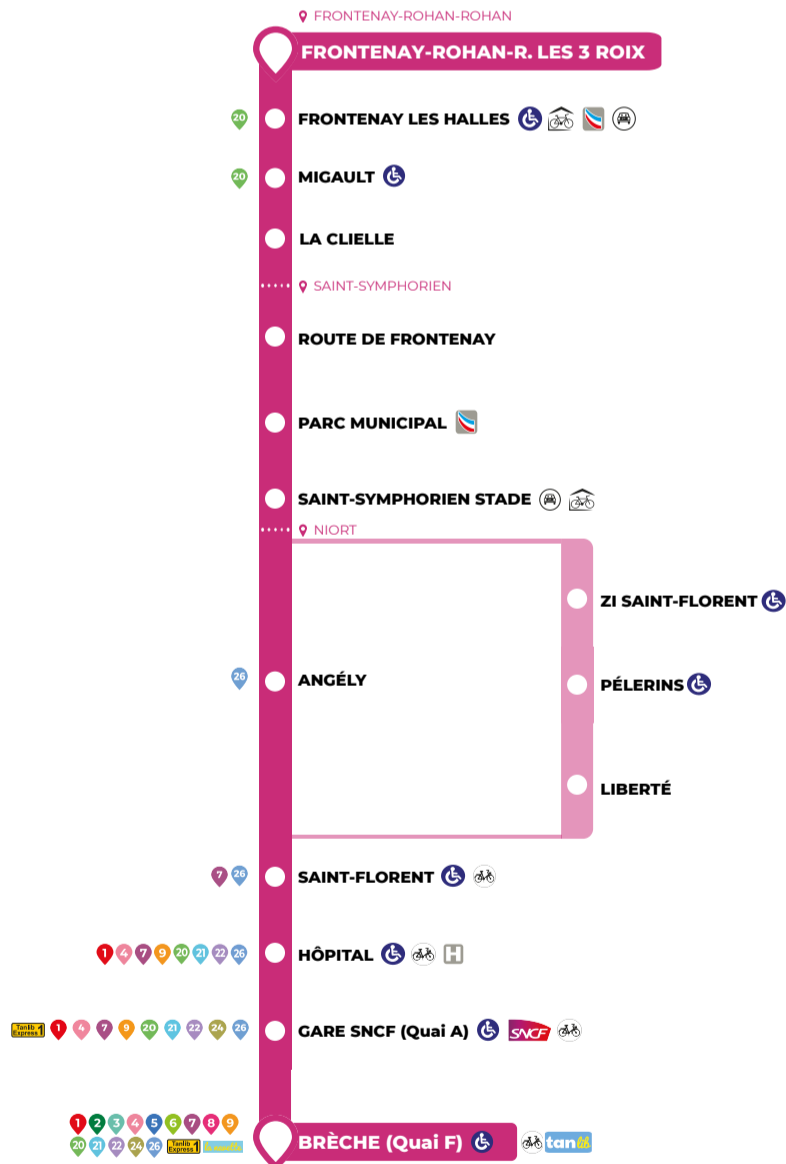

1. **Légende :**
2. I Arrêt non desservi
   - L au V Circule du Lundi au Vendredi

HORAIRES DU SAMEDI UNIQUEMENT TOUTE L'ANNÉE

FRONTENAY-RH-RH				ST-SYMPHORIEN				NIORT				
FRONTENAY LES 3 ROIX	FRONTENAY LES HALLES	MIGAULT	LA CLIELLE	ROUTE DE FRONTENAY	PARC MUNICIPAL	SAINT-SYMPHORIEN STADE	ANGÉLY	SAINT-FLORENT	HÔPITAL	GARE SNCF (Quai A)	BRÈCHE (Quai F)	Jours de circulation
9:10	9:14	9:16	9:18	9:20	9:21	9:23	9:31	9:34	9:36	9:37	9:41	S
13:10	13:14	13:16	13:18	13:20	13:21	13:23	13:31	13:34	13:36	13:37	13:41	S

1. **Légende :**
2. S Circule le Samedi uniquement

Vacances Scolaires

- Eté : 06 juillet au 1er septembre 2024
- Toussaint : 21 octobre au 31 octobre 2024
- Noël : 23 décembre 2024 au 03 janvier 2025
- Hiver : 24 février au 07 mars 2025
- Pâques : 22 avril au 02 mai 2025
- Ascension : 30 mai 2025
- Eté 2025 : A compter du 07 juillet 2025

Plan 25

- Arrêt accessible aux personnes à mobilité réduite
- Certains arrêts peuvent être desservis par d'autres lignes
- Seuls les arrêts en gras sont affichés dans les tableaux horaires ci-dessus
- Itinéraire fixe
- Itinéraire occasionnel
- Abris Vélo
- Mairie de Quartier
- Aire de Covoiturage
- Station VLS
- Hôpital
- Gare SNCF
- Agence tanlib

HORAIRES VALABLES À PARTIR DU 6 JUILLET 2024

Ne circule pas les dimanches et jours fériés

LIGNE 25

100% GRATUIT

Fais de ta mobilité une liberté !

NIORT
Brèche

FRONTENAY-Rohan-Rohan
Les 3 Roix