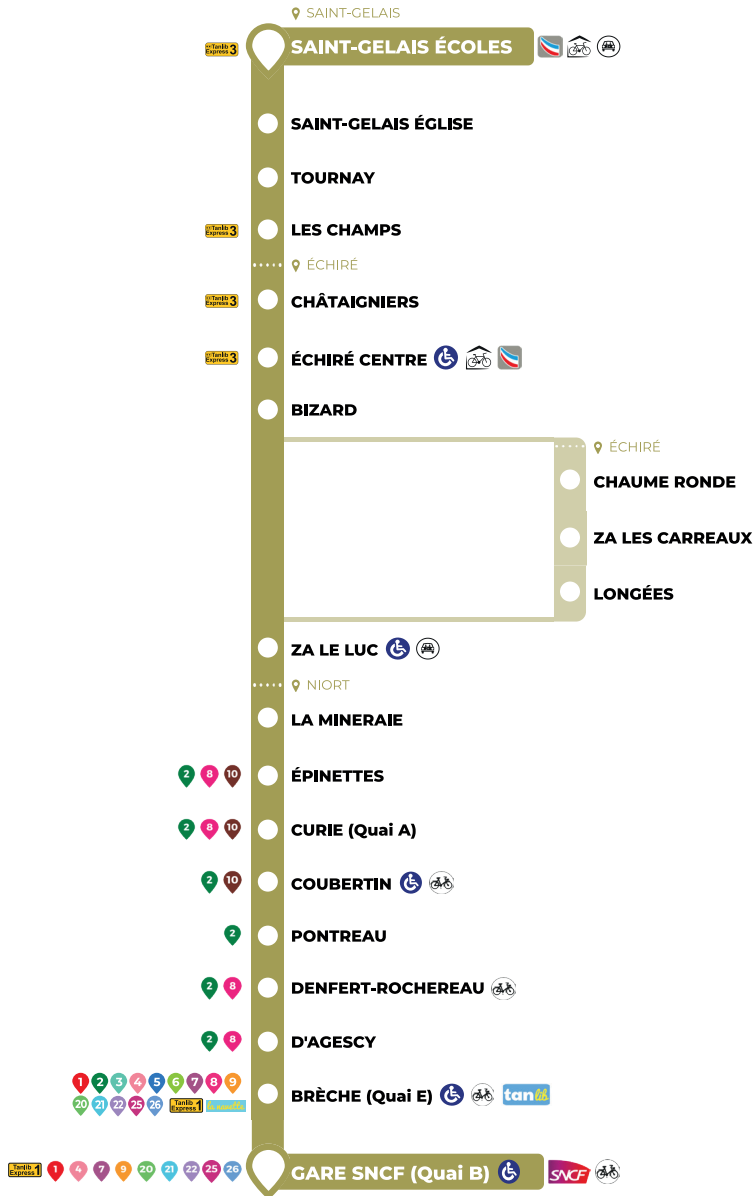

Légende :

- I Arrêt non desservi
- Lau V Circule du Lundi au Vendredi

HORAIRES DU SAMEDI UNIQUEMENT TOUTE L'ANNÉE

ST-GELAIS

ÉCHIRÉ

NIORT

Jours de circulation	SAINT-GELAIS ÉCOLES	SAINT-GELAIS ÉGLISE	TOURNAY	LES CHAMPS	CHÂTAIGNIERS	ÉCHIRÉ CENTRE	BIZARD	ZA LE LUC	LA MINÉRAIE	ÉPINETTES	CURIE (Quai A)	COUBERTIN	PONTREAU	DENFERT-ROCHEREAU	D'AGESCY	BRÈCHE (Quai E)	GARE-SNCF (Quai B)	Jours de circulation
S	9:15	9:16	9:18	9:19	9:22	9:24	9:28	9:31	9:32	9:34	9:35	9:36	9:37	9:38	9:39	9:41	9:44	S
S	13:05	13:06	13:08	13:09	13:12	13:14	13:18	13:21	13:22	13:24	13:25	13:26	13:27	13:28	13:29	13:31	13:34	S

BIZARD

ÉCHIRÉ

CHAUME RONDE

ZA LES CARREAUX

LONGÉES

NIORT

LA MINÉRAIE

ÉPINETTES

CURIE (Quai A)

COUBERTIN

PONTREAU

DENFERT-ROCHEREAU

D'AGESCY

BRÈCHE (Quai E)

GARE SNCF (Quai B)

Plan 24

- Arrêt accessible aux personnes à mobilité réduite
- Certains arrêts peuvent être desservis par d'autres lignes
- Itinéraire fixe
- Itinéraire occasionnel
- Mairie de Quartier
- Abris Vélo
- Aire de Covoiturage
- Station VLS
- Agence tanlib
- Gare SNCF