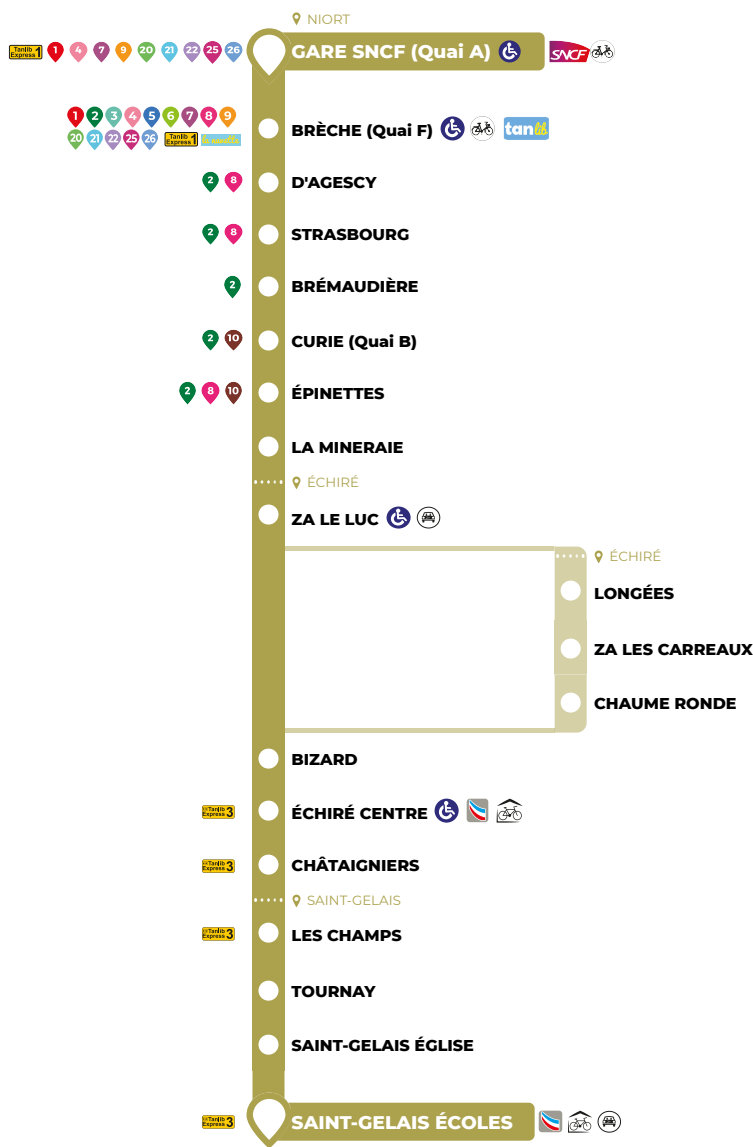

Légende :

- Arrêt non desservi
- L au V Circule du Lundi au Vendredi
- b Correspondance avec la ligne 1 en provenance du Campus des Métiers et du Pôle Universitaire
- c Correspondance avec les lignes: L364 arrivant du Lycée Saint-André, ligne régionale 145 en provenance des lycées Venise Verte et Jean Macé, L361 en provenance du lycée Paul Guérin et ligne 400244 en provenance du lycée Thomas-Jean Main

Légende :

- Arrêt non desservi
- L au V Circule du Lundi au Vendredi

HORAIRES DU SAMEDI UNIQUEMENT TOUTE L'ANNÉE

NIORT

ÉCHIRÉ

ST-GELAIS

Jours de circulation	GARE SNCF (Quai A)	BRÈCHE (Quai F)	D'AGESCY	STRASBOURG	BRÉMAUDIÈRE	CURIE (Quai B)	ÉPINETTES	LA MINÉRAIE	ZA LE LUC	BIZARD	ÉCHIRÉ CENTRE	CHÂTAIGNIERS	LES CHAMPS	TOURNAY	SAINT-GELAIS ÉGLISE	SAINT-GELAIS ÉCOLES	Jours de circulation
S	12:22	12:24	12:26	12:27	12:28	12:29	12:30	12:32	12:35	12:38	12:41	12:43	12:46	12:47	12:49	12:51	S
S	18:15	18:17	18:19	18:20	18:21	18:22	18:23	18:25	18:28	18:31	18:34	18:36	18:39	18:40	18:42	18:44	S

Légende :

- S Circule le Samedi uniquement

Vacances Scolaires

- Été : 06 juillet au 1^{er} septembre 2024
- Toussaint : 21 octobre au 31 octobre 2024
- Noël : 23 décembre 2024 au 03 janvier 2025
- Hiver : 24 février au 07 mars 2025
- Pâques : 22 avril au 02 mai 2025
- Ascension : 30 mai 2025
- Été 2025 : A compter du 07 juillet 2025

Plan 24

- Arrêt accessible aux personnes à mobilité réduite
- Certains arrêts peuvent être desservis par d'autres lignes
- Itinéraire fixe
- Itinéraire occasionnel
- Gare SNCF
- Station VLS
- Agence tanlib
- Aire de Covoiturage
- Mairie de Quartier
- Abris Vélo