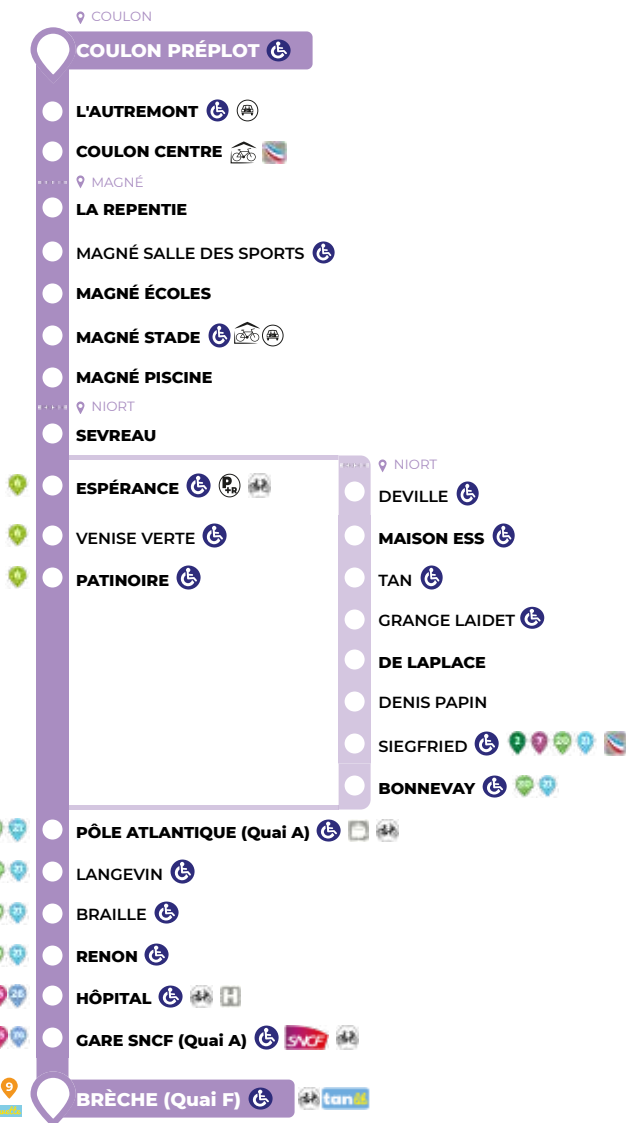

Légende :

- I Arrêt non desservi
- L au V Circule du Lundi au Vendredi

HORAIRES DU SAMEDI UNIQUEMENT TOUTE L'ANNÉE

	COULON					MAGNÉ					NIORT					
Jours de circulation	COULON PREPLOT	L'AUTREMONT	COULON CENTRE	LA REPENTIE	MAGNÉ ÉCOLES	MAGNÉ STADE	MAGNÉ PISCINE	SEVREAU	ESPERANCE	PATINOIRE	PÔLE ATLANTIQUE (Quai A)	RENON	HÔPITAL	GARE SNCF (Quai A)	BRÈCHE (Quai F)	Jours de circulation
S	9:15	9:16	9:17	9:19	9:23	9:24	9:25	9:27	9:30	9:32	9:34	9:39	9:41	9:42	9:46	S
S	13:05	13:06	13:07	13:09	13:13	13:14	13:15	13:17	13:20	13:22	13:24	13:29	13:31	13:32	13:36	S

Légende :

- S Circule le Samedi uniquement

Vacances Scolaires

- Été : 06 juillet au 1er septembre 2024
- Toussaint : 21 octobre au 31 octobre 2024
- Noël : 23 décembre 2024 au 03 janvier 2025
- Hiver : 24 février au 07 mars 2025
- Pâques : 22 avril au 02 mai 2025
- Ascension : 30 mai 2025
- Été 2025 : A compter du 07 juillet 2025

Plan 22

- Arrêt accessible aux personnes à mobilité réduite
- Certains arrêts peuvent être desservis par d'autres lignes
- Seuls les arrêts en gras sont affichés dans les tableaux horaires ci-dessus
- Itinéraire fixe
- Itinéraire occasionnel
- Aire de Covoiturage
- Abris Vélo
- Mairie de Quartier
- Parking relais
- Station VLS
- Zone commerciale
- Hôpital
- Gare SNCF
- Agence tanlib

Fais de ta mobilité une liberté !

COULON
Préplot

NIORT
Brèche

LIGNE 22

100% GRATUIT

HORAIRES VALABLES
À PARTIR DU 6 JUILLET 2024

Ne circule pas les dimanches et jours fériés.