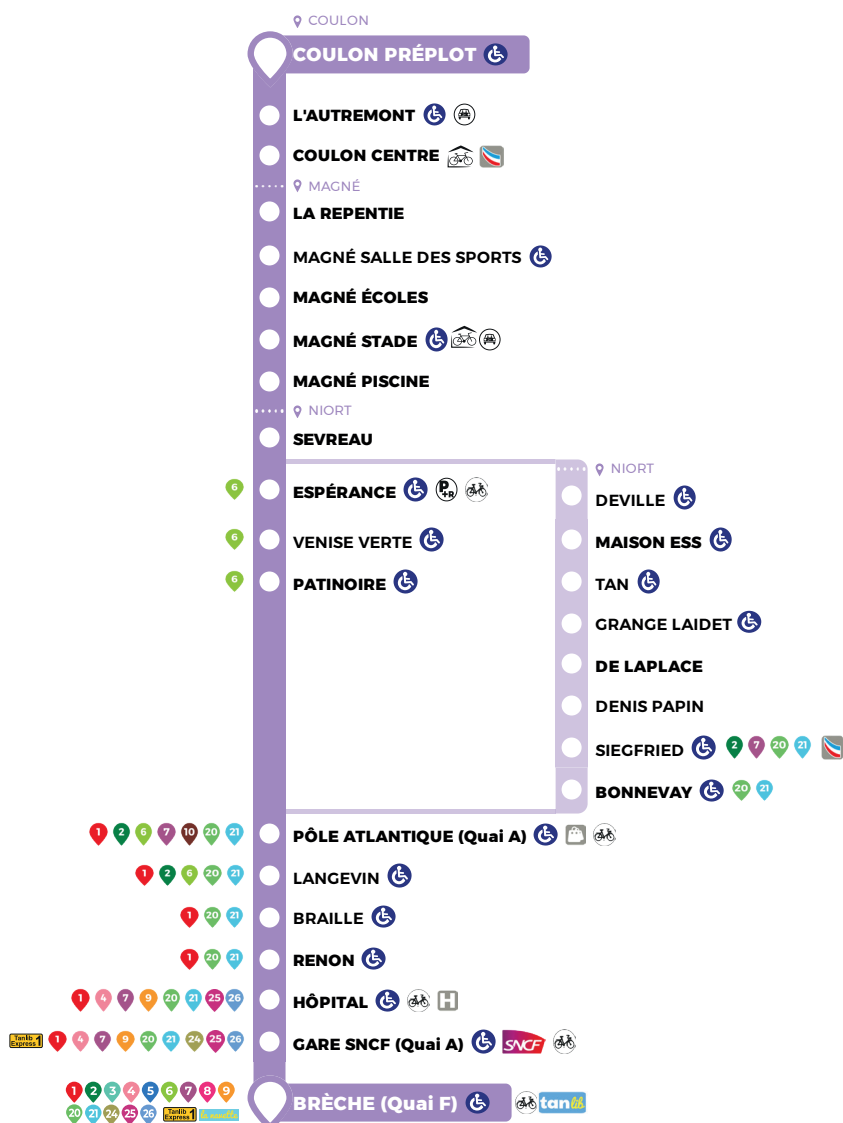

Légende :
I Arrêt non desservi | L au V Circule du Lundi au Vendredi

HORAIRES DU SAMEDI UNIQUEMENT TOUTE L'ANNÉE

	COULON					MAGNÉ					NIORT					
Jours de circulation	COULON PREPLOT	L'AUTREMONT	COULON CENTRE	LA REPENTIE	MAGNÉ ÉCOLES	MAGNÉ STADE	MAGNÉ PISCINE	SEVREAU	ESPERANCE	PATINOIRE	PÔLE ATLANTIQUE (Quai A)	RENON	HÔPITAL	GARE SNCF (Quai A)	BRÈCHE (Quai F)	Jours de circulation
S	9:15	9:16	9:17	9:19	9:23	9:24	9:25	9:27	9:30	9:32	9:34	9:39	9:41	9:42	9:46	S
S	13:05	13:06	13:07	13:09	13:13	13:14	13:15	13:17	13:20	13:22	13:24	13:29	13:31	13:32	13:36	S

Légende :
S Circule le Samedi uniquement

Vacances Scolaires

Été : 06 juillet au 1er septembre 2024
Toussaint : 21 octobre au 31 octobre 2024
Noël : 23 décembre 2024 au 03 janvier 2025
Hiver : 24 février au 07 mars 2025
Pâques : 22 avril au 02 mai 2025
Ascension : 30 mai 2025
Été 2025 : A compter du 07 juillet 2025

Plan 22

- Arrêt accessible aux personnes à mobilité réduite
- Certains arrêts peuvent être desservis par d'autres lignes
- Seuls les arrêts en gras sont affichés dans les tableaux horaires ci-dessus
- Itinéraire fixe
- Itinéraire occasionnel
- Aire de Covoiturage
- Abris Vélo
- Mairie de Quartier
- Parking relais
- Station VLS
- Zone commerciale
- Hôpital
- Gare SNCF
- Agence tanlib

Fais de ta mobilité une liberté !

COULON
Préplot

NIORT
Brèche

LIGNE 22

100% GRATUIT

HORAIRES VALABLES
À PARTIR DU 6 JUILLET 2024

Ne circule pas les dimanches et jours fériés