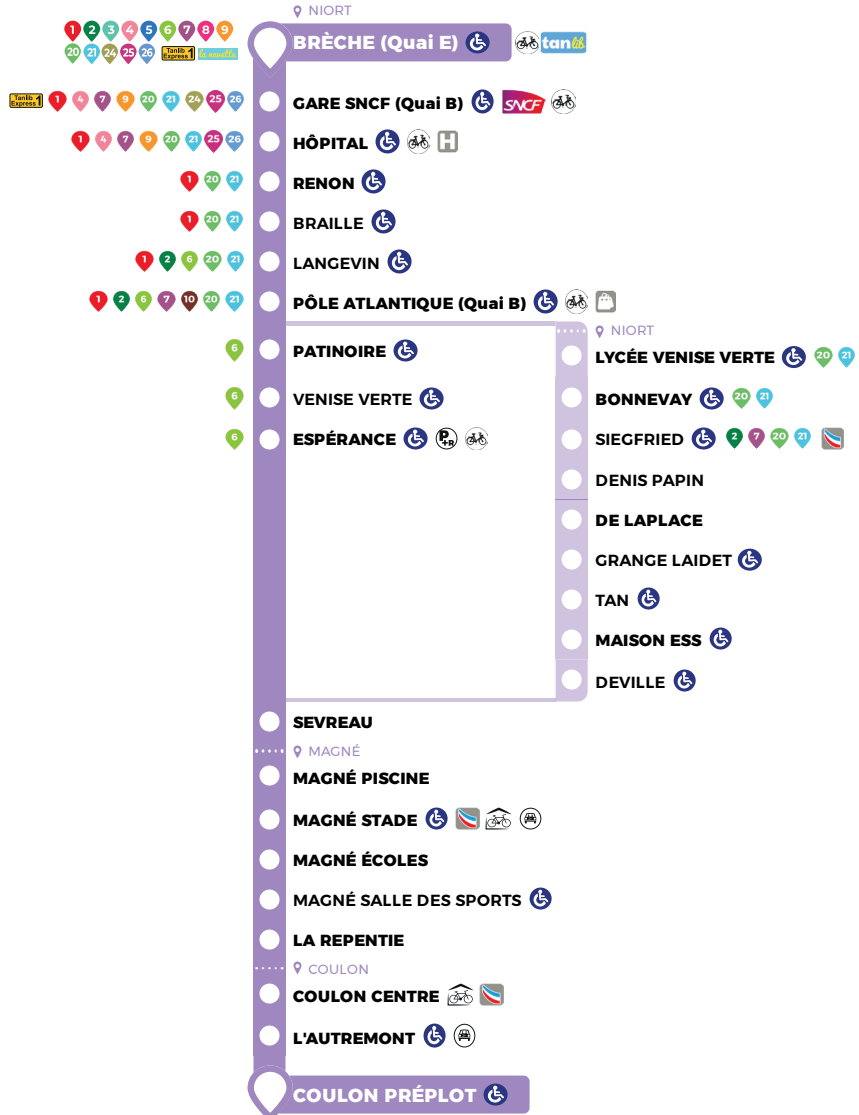

Légende :
I Arrêt non desservi | L au V Circule du Lundi au Vendredi

HORAIRES DU SAMEDI UNIQUEMENT TOUTE L'ANNÉE

NIORT										MAGNÉ					COULON				
Jours de circulation										Jours de circulation					Jours de circulation				
BRÈCHE (Quai E)										MAGNÉ PISCINE					COULON CENTRE				
GARE SNCF (Quai B)										MAGNÉ STADE					L'AUTREMONT				
HÔPITAL										MAGNÉ ÉCOLES					COULON PRÉPLOT				
RENON										LA REPENTIE					L'OUTREMONT				
PÔLE ATLANTIQUE (Quai B)										COULON CENTRE					L'OUTREMONT				
PATINOIRE										COULON CENTRE					L'OUTREMONT				
ESPÉRANCE										COULON CENTRE					L'OUTREMONT				
SEVREAU										COULON CENTRE					L'OUTREMONT				
S	12:20	12:22	12:23	12:25	12:29	12:30	12:32	12:34	12:35	12:36	12:38	12:42	12:43	12:44	12:46	S			
S	18:15	18:17	18:18	18:20	18:24	18:25	18:27	18:29	18:30	18:31	18:33	18:37	18:38	18:39	18:41	S			

Légende :
S Circule le Samedi uniquement

Vacances Scolaires

Été : 06 juillet au 1er septembre 2024
Toussaint : 21 octobre au 31 octobre 2024
Noël : 23 décembre 2024 au 03 janvier 2025
Hiver : 24 février au 07 mars 2025
Pâques : 22 avril au 02 mai 2025
Ascension : 30 mai 2025
Été 2025 : A compter du 07 juillet 2025

Plan 22

- Arrêt accessible aux personnes à mobilité réduite
- Certains arrêts peuvent être desservis par d'autres lignes
- Seuls les arrêts en gras sont affichés dans les tableaux horaires ci-dessus
- Itinéraire fixe
- Itinéraire occasionnel
- Station VLS
- Agence tanlib
- Gare SNCF
- Hôpital
- Zone commerciale
- Parking relais
- Mairie de Quartier
- Abris Vélo
- Aire de Covoiturage

LE TRANSPORT DE L'AGGLO NIORTAISE EN ACCÈS LIBRE

Profitez de tous les services que vous propose tanlib !

tanlib.com

Créez votre espace pour recevoir l'info transport de vos lignes préférées

Toute l'info en temps réel sur l'appli tanlib

serviceclient.tanlib@transdev.com

05 49 09 09 00

Agence tanlib
Place de la Brèche, 79000 NIORT