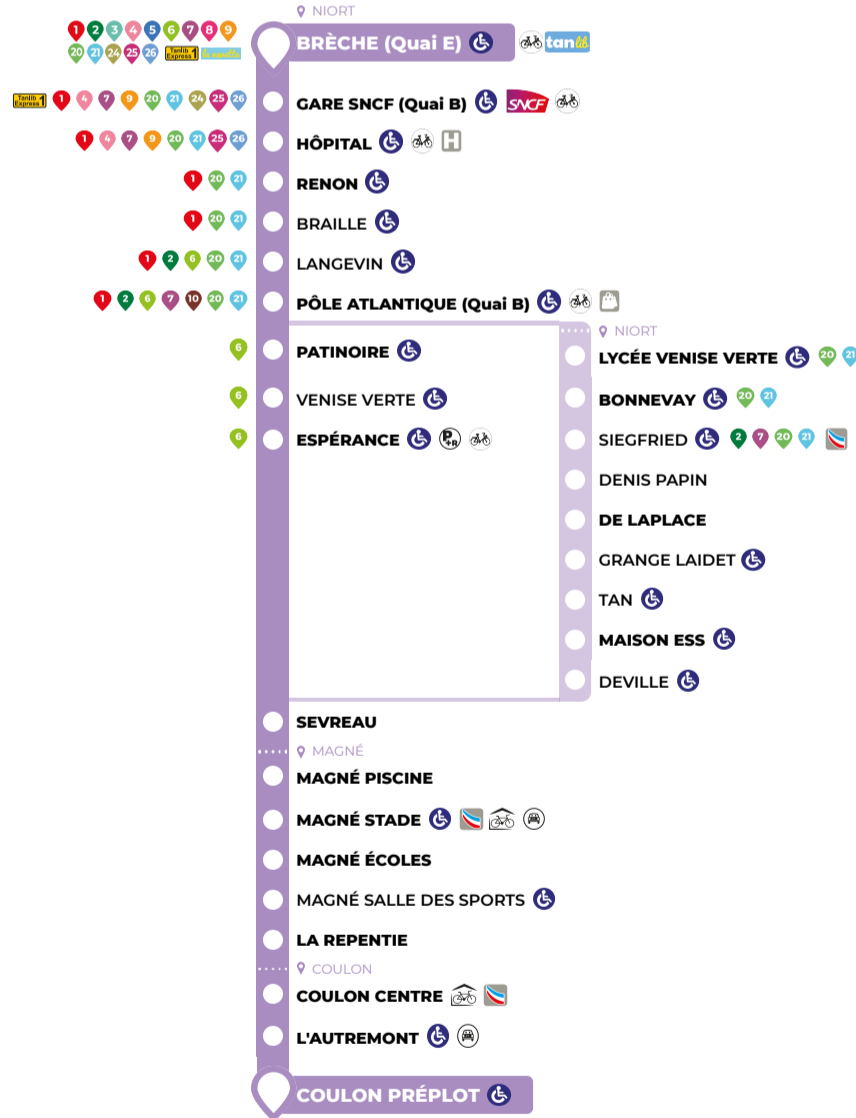

Légende :

- I Arrêt non desservi
- L au V Circule du Lundi au Vendredi
- b Correspondance avec la ligne 1 en provenance du Campus des Métiers et Pôle Universitaire + Correspondance L851 Lycées P. Guérin et G. Barré

Légende :

- I Arrêt non desservi
- L au V Circule du Lundi au Vendredi

HORAIRES DU SAMEDI UNIQUEMENT TOUTE L'ANNÉE

NIORT											MAGNÉ							COULON					
Jours de circulation																		Jours de circulation					
BRÈCHE (Quai E)																		COULON PRÉPLOT					
GARE SNCF (Quai B)																							
HÔPITAL																							
RENON																							
PÔLE ATLANTIQUE (Quai B)																							
PATINOIRE																							
ESPÉRANCE																							
SEVREAU																							
MAGNÉ PISCINE																							
MAGNÉ STADE																							
MAGNÉ ECOLES																							
LA REPENTIE																							
COULON CENTRE																							
L'AUTREMONT																							
S	12:20	12:22	12:23	12:25	12:29	12:30	12:32	12:34	12:35	12:36	12:38	12:42	12:43	12:44	12:46	S							S
S	18:15	18:17	18:18	18:20	18:24	18:25	18:27	18:29	18:30	18:31	18:33	18:37	18:38	18:39	18:41	S							S

Légende :

- S Circule le Samedi uniquement

Vacances Scolaires

- Eté : 06 juillet au 1^{er} septembre 2024
- Toussaint : 21 octobre au 31 octobre 2024
- Noël : 23 décembre 2024 au 03 janvier 2025
- Hiver : 24 février au 07 mars 2025
- Pâques : 22 avril au 02 mai 2025
- Ascension : 30 mai 2025
- Eté 2025 : A compter du 07 juillet 2025

Plan 22

- Arrêt accessible aux personnes à mobilité réduite
- Certains arrêts peuvent être desservis par d'autres lignes
- Seuls les arrêts en gras sont affichés dans les tableaux horaires ci-dessus
- Itinéraire fixe
- Itinéraire occasionnel
- Station VLS
- Agence tanlib
- Gare SNCF
- Hôpital
- Zone commerciale
- Parking relais
- Mairie de Quartier
- Abris Vélo
- Aire de Covoiturage