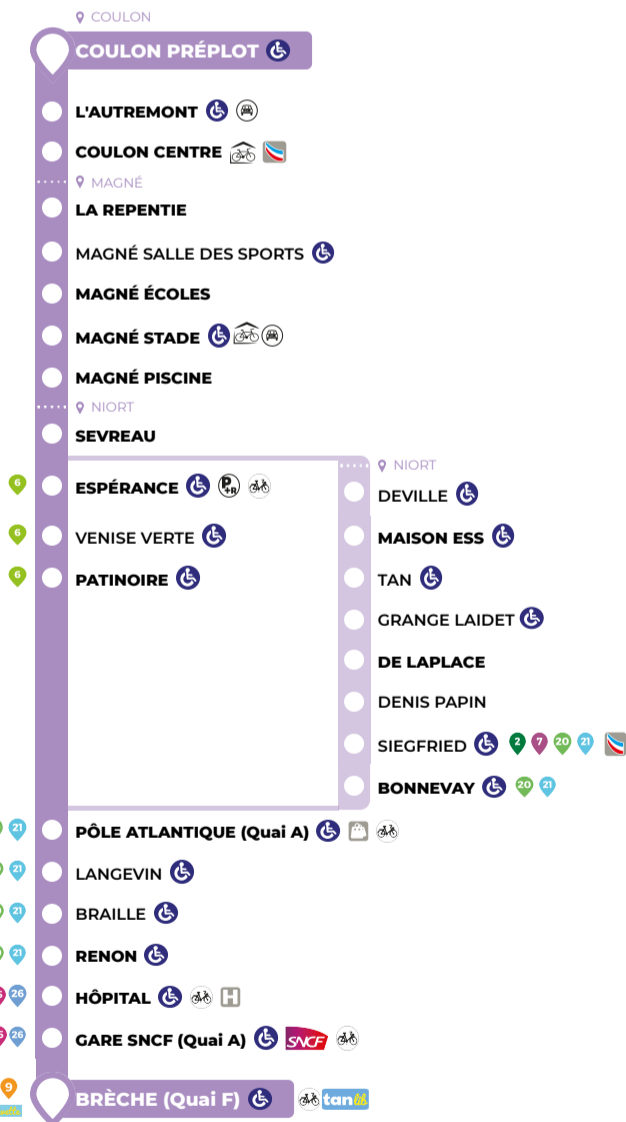

Légende :

- Arrêt non desservi
- L au V Circule du Lundi au Vendredi

HORAIRES DU SAMEDI UNIQUEMENT TOUTE L'ANNÉE

COULON					MAGNÉ					NIORT						
Jours de circulation					Jours de circulation					Jours de circulation						
COULON PRÉPLOT					L'AUTREMONT					COULON CENTRE						
LA REPENTIE					MAGNÉ ÉCOLES					MAGNÉ STADE						
MAGNÉ PISCINE					SEVREAU					ESPÉRANCE						
PATINOIRE					MAISON ESS					DE LAPLACE						
BONNEVAY					PÔLE ATLANTIQUE (Quai A)					RENON						
HÔPITAL					GARE SNCF (Quai A)					BRÈCHE (Quai F)						
s	9:15	9:16	9:17	9:19	9:23	9:24	9:25	9:27	9:30	9:32	9:34	9:39	9:41	9:42	9:46	s
s	13:05	13:06	13:07	13:09	13:13	13:14	13:15	13:17	13:20	13:22	13:24	13:29	13:31	13:32	13:36	s

Légende :

- s Circule le Samedi uniquement

Vacances Scolaires

- Été : 06 juillet au 1er septembre 2024
- Toussaint : 21 octobre au 31 octobre 2024
- Noël : 23 décembre 2024 au 03 janvier 2025
- Hiver : 24 février au 07 mars 2025
- Pâques : 22 avril au 02 mai 2025
- Ascension : 30 mai 2025
- Été 2025 : A compter du 07 juillet 2025

Plan 22

- Arrêt accessible aux personnes à mobilité réduite
- Certains arrêts peuvent être desservis par d'autres lignes
- Seuls les arrêts en gras sont affichés dans les tableaux horaires ci-dessus
- Itinéraire fixe
- Itinéraire occasionnel
- Aire de Covoiturage
- Abris Vélo
- Mairie de Quartier
- Parking relais
- Station VLS
- Zone commerciale
- Hôpital
- Gare SNCF
- Agence tanlib

Fais de ta mobilité une liberté !

NIORT
Brèche

LIGNE 22

100% GRATUIT

HORAIRES VALABLES
À PARTIR DU 6 JUILLET 2024

Ne circule pas les dimanches et jours fériés