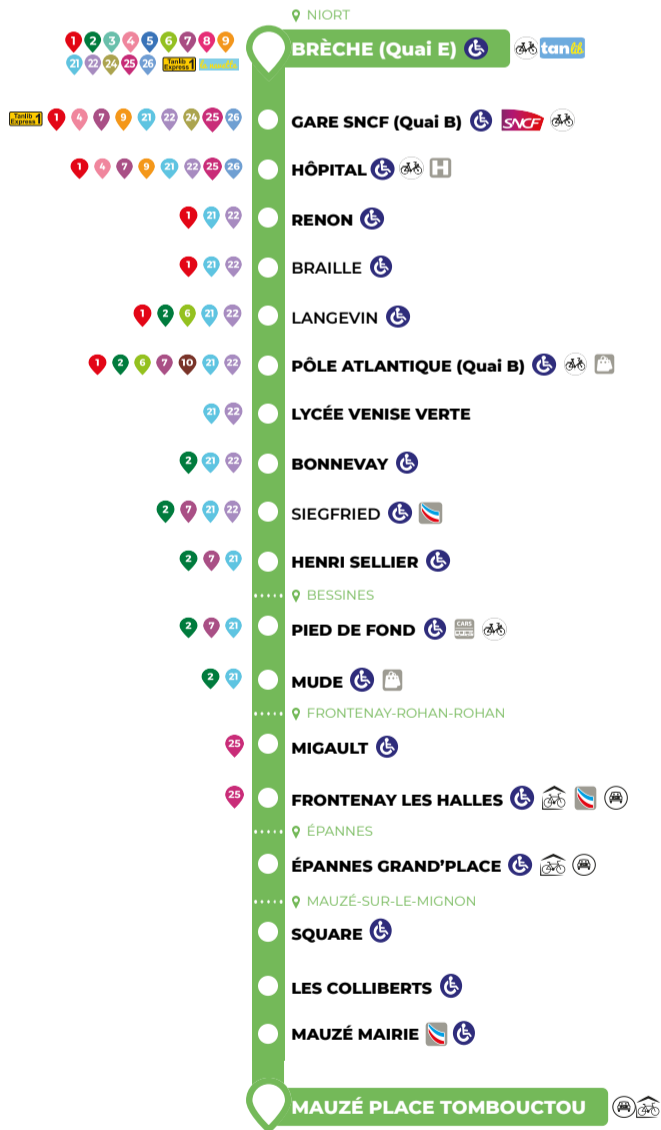

1. **Légende :**
2. L au V : Circule du **Lundi au Vendredi**

HORAIRES DU SAMEDI UNIQUEMENT TOUTE L'ANNÉE

NIORT

BESSINES

FRONTENAY-RH-RH

ÉPANNES

MAUZÉ-S/M

Jours de circulation	BRÈCHE (Quai E)	GARE SNCF (Quai B)	HÔPITAL	RENON	PÔLE ATLANTIQUE (Quai B)	BONNEVAY	HENRI SELLIER	PIED DE FOND (Quai B)	MUDE	MIGAULT	FRONTENAY LES HALLES	ÉPANNES GRAND'PLACE	SQUARE	LES COLLIBERTS	MAUZÉ MAIRIE	MAUZÉ PLACE TOMBOUCTOU	Jours de circulation
S	12:10	12:12	12:13	12:15	12:19	12:21	12:24	12:26	12:27	12:37	12:39	12:45	12:55	12:57	13:00	13:04	S
S	18:20	18:22	18:23	18:25	18:29	18:31	18:34	18:36	18:37	18:47	18:49	18:55	19:05	19:07	19:10	19:14	S

1. **Légende :**
2. S : Circule le **Samedi uniquement**

Vacances Scolaires

- Été : 06 juillet au 1er septembre 2024
- Toussaint : 21 octobre au 31 octobre 2024
- Noël : 23 décembre 2024 au 03 janvier 2025
- Hiver : 24 février au 07 mars 2025
- Pâques : 22 avril au 02 mai 2025
- Ascension : 30 mai 2025
- Été 2025 : A compter du 07 juillet 2025

Plan 20

- Arrêt accessible aux personnes à mobilité réduite
- Certains arrêts peuvent être desservis par d'autres lignes
- Seuls les arrêts en gras sont affichés dans les tableaux horaires ci-dessus
- Itinéraire fixe
- Station VLS
- Agence tanlib
- Gare SNCF
- Hôpital
- Zone commerciale
- Mairie de Quartier
- Autocars longues distances
- Abris Vélo
- Aire de Covoiturage

LE TRANSPORT DE L'AGGLO NIORTAISE EN ACCÈS **libre**

Profitez de tous les services que vous propose tanlib !

tanlib.com

Créez votre espace pour recevoir l'info transport de vos lignes préférées

Toute l'info en temps réel sur l'appli tanlib

service.client.tanlib@transdev.com

05 49 09 09 00

Agence tanlib
Place de la Brèche, 79000 NIORT